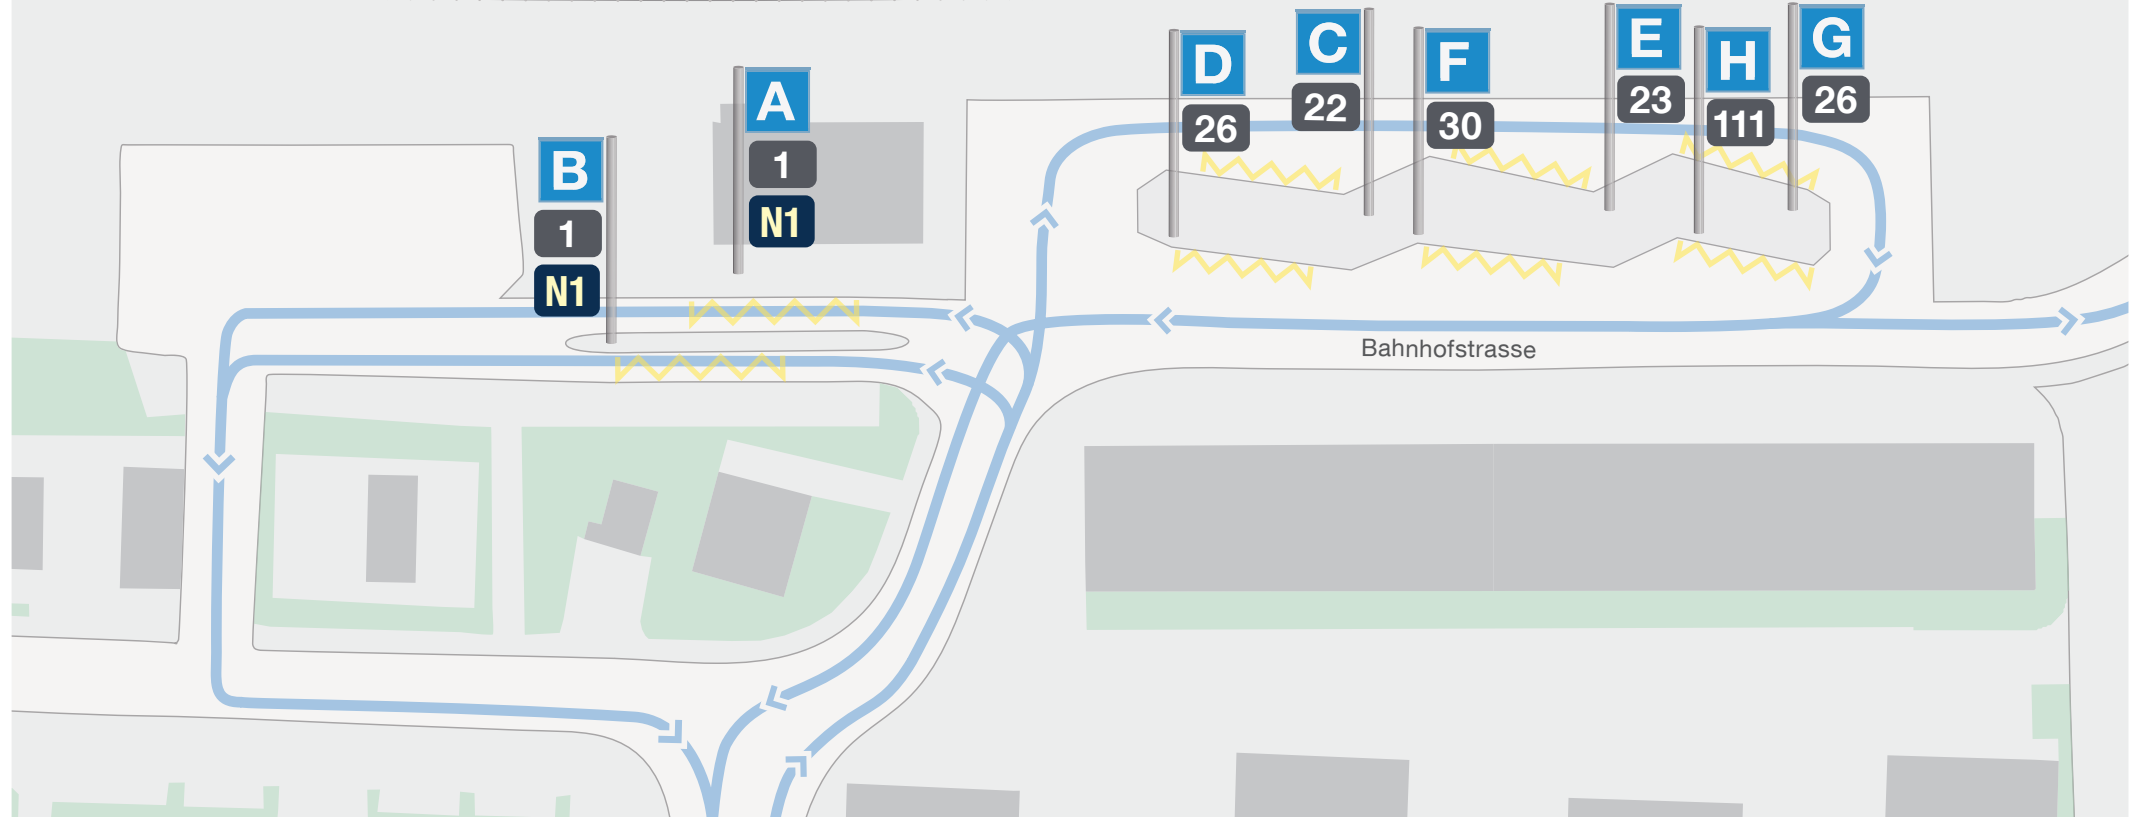

Ebikon, Bahnhof

Ebikon Bahnhof

 SBB CFF FFS

< Luzern

S1

Zug-Baar >

1	Luzern Bhf-Kriens-Obernau	A	23	Gisikon Weitblick	E
1	Ebikon Fildern	B	30	Littau Bahnhof	F
22	Perlen-Gisikon-Root Bahnhof	C	26	Ottigenbühl	G
26	Adligenswil-Brüelstrasse	D	111	Inwil Dorf-Waldibrücke	H