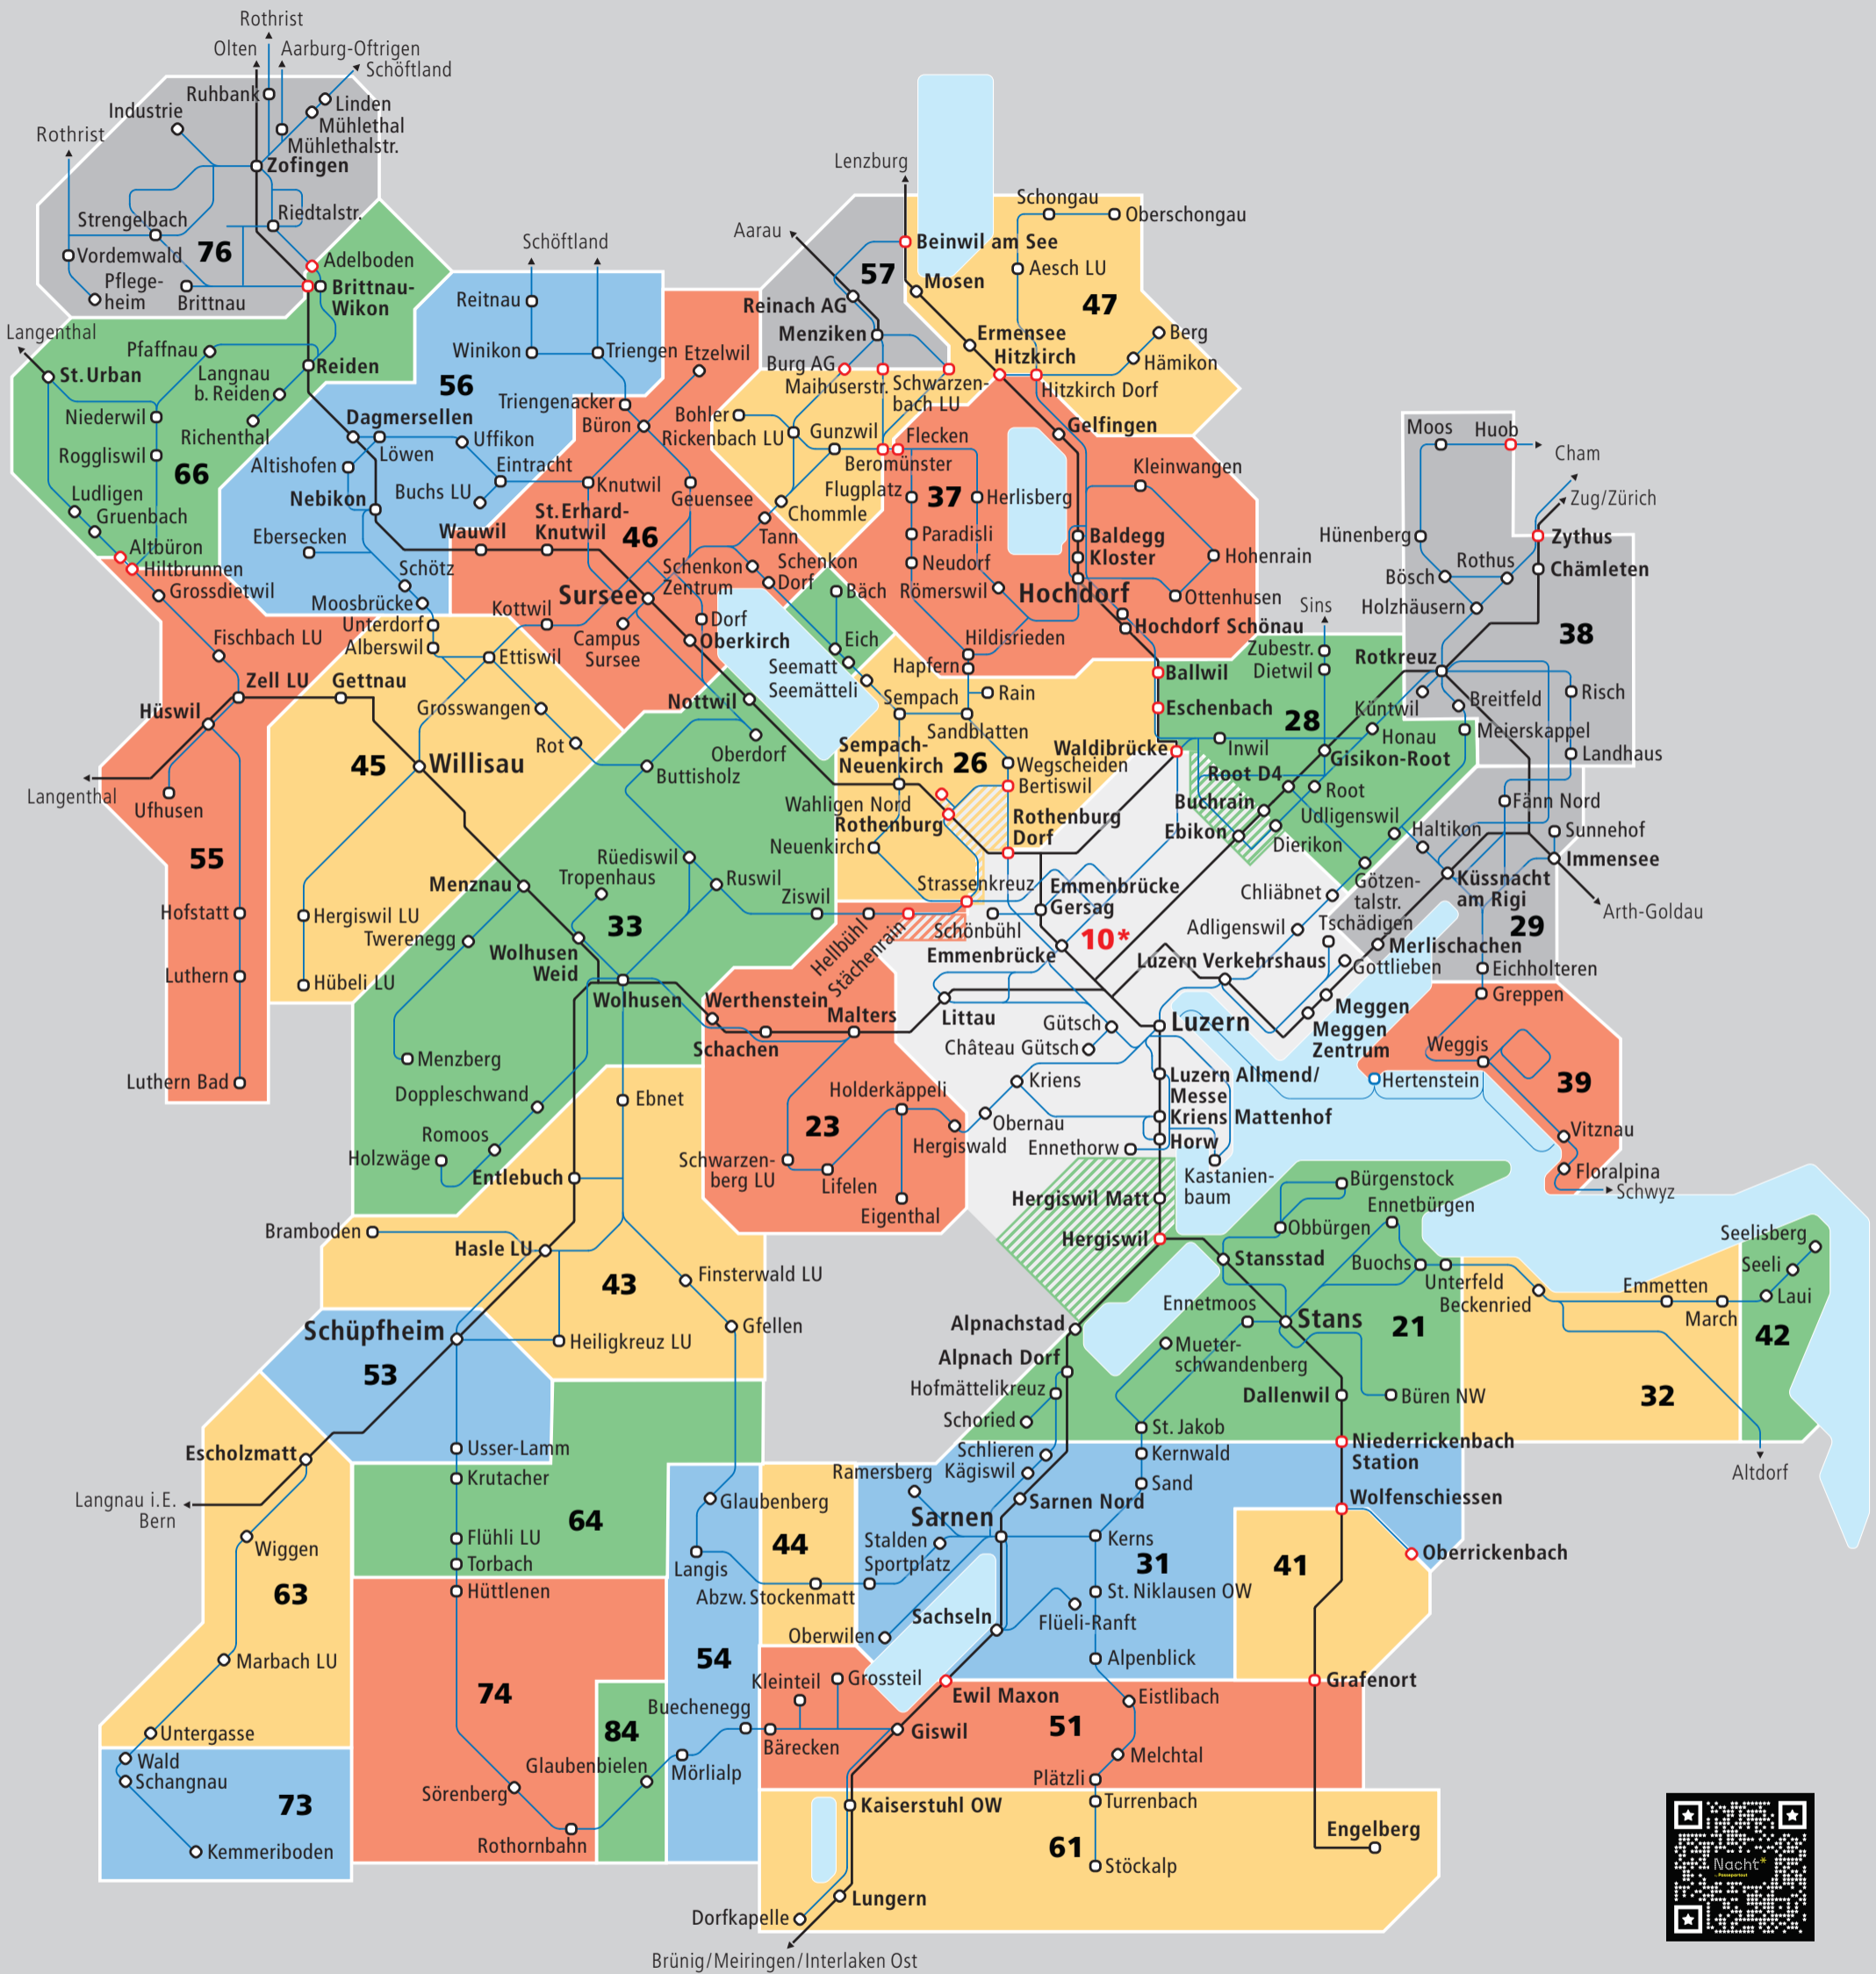

Tarifzonen

Gültig ab 12.12.2021

Passepartout

einfach unterwegs

— Bahn
— Busse

32 Zonennummer

○ Die Haltestelle liegt auf der Zonengrenze und gehört zu mehreren Zonen.

▨ Die Haltestellen gehören zu mehreren Zonen.

10* Die Tarifzone 10* wird in Kombination mit anderen Zonen für die Preisberechnung doppelt gezählt.

57 **Überlappungszonen Nachbar-Tarifverbund**
Passepartout Fahrausweise für die grauen Zonen 29, 38, 57 und 76 sind nur in Kombination mit farbigen Passepartout Zonen erhältlich.

Schiff Vierwaldstättersee
Ein Passepartout Verbundabo mit mindestens den Zonen 10, 29 und 39 berechtigt zur freien Fahrt von und nach den Stationen Luzern Bahnhofquai, Hertenstein, Weggis und Vitznau. Für Fahrten von oder nach anderen Schiffstationen ist das Abo nicht gültig. Passepartout Billette sind auf dem Schiff ebenfalls nicht gültig.