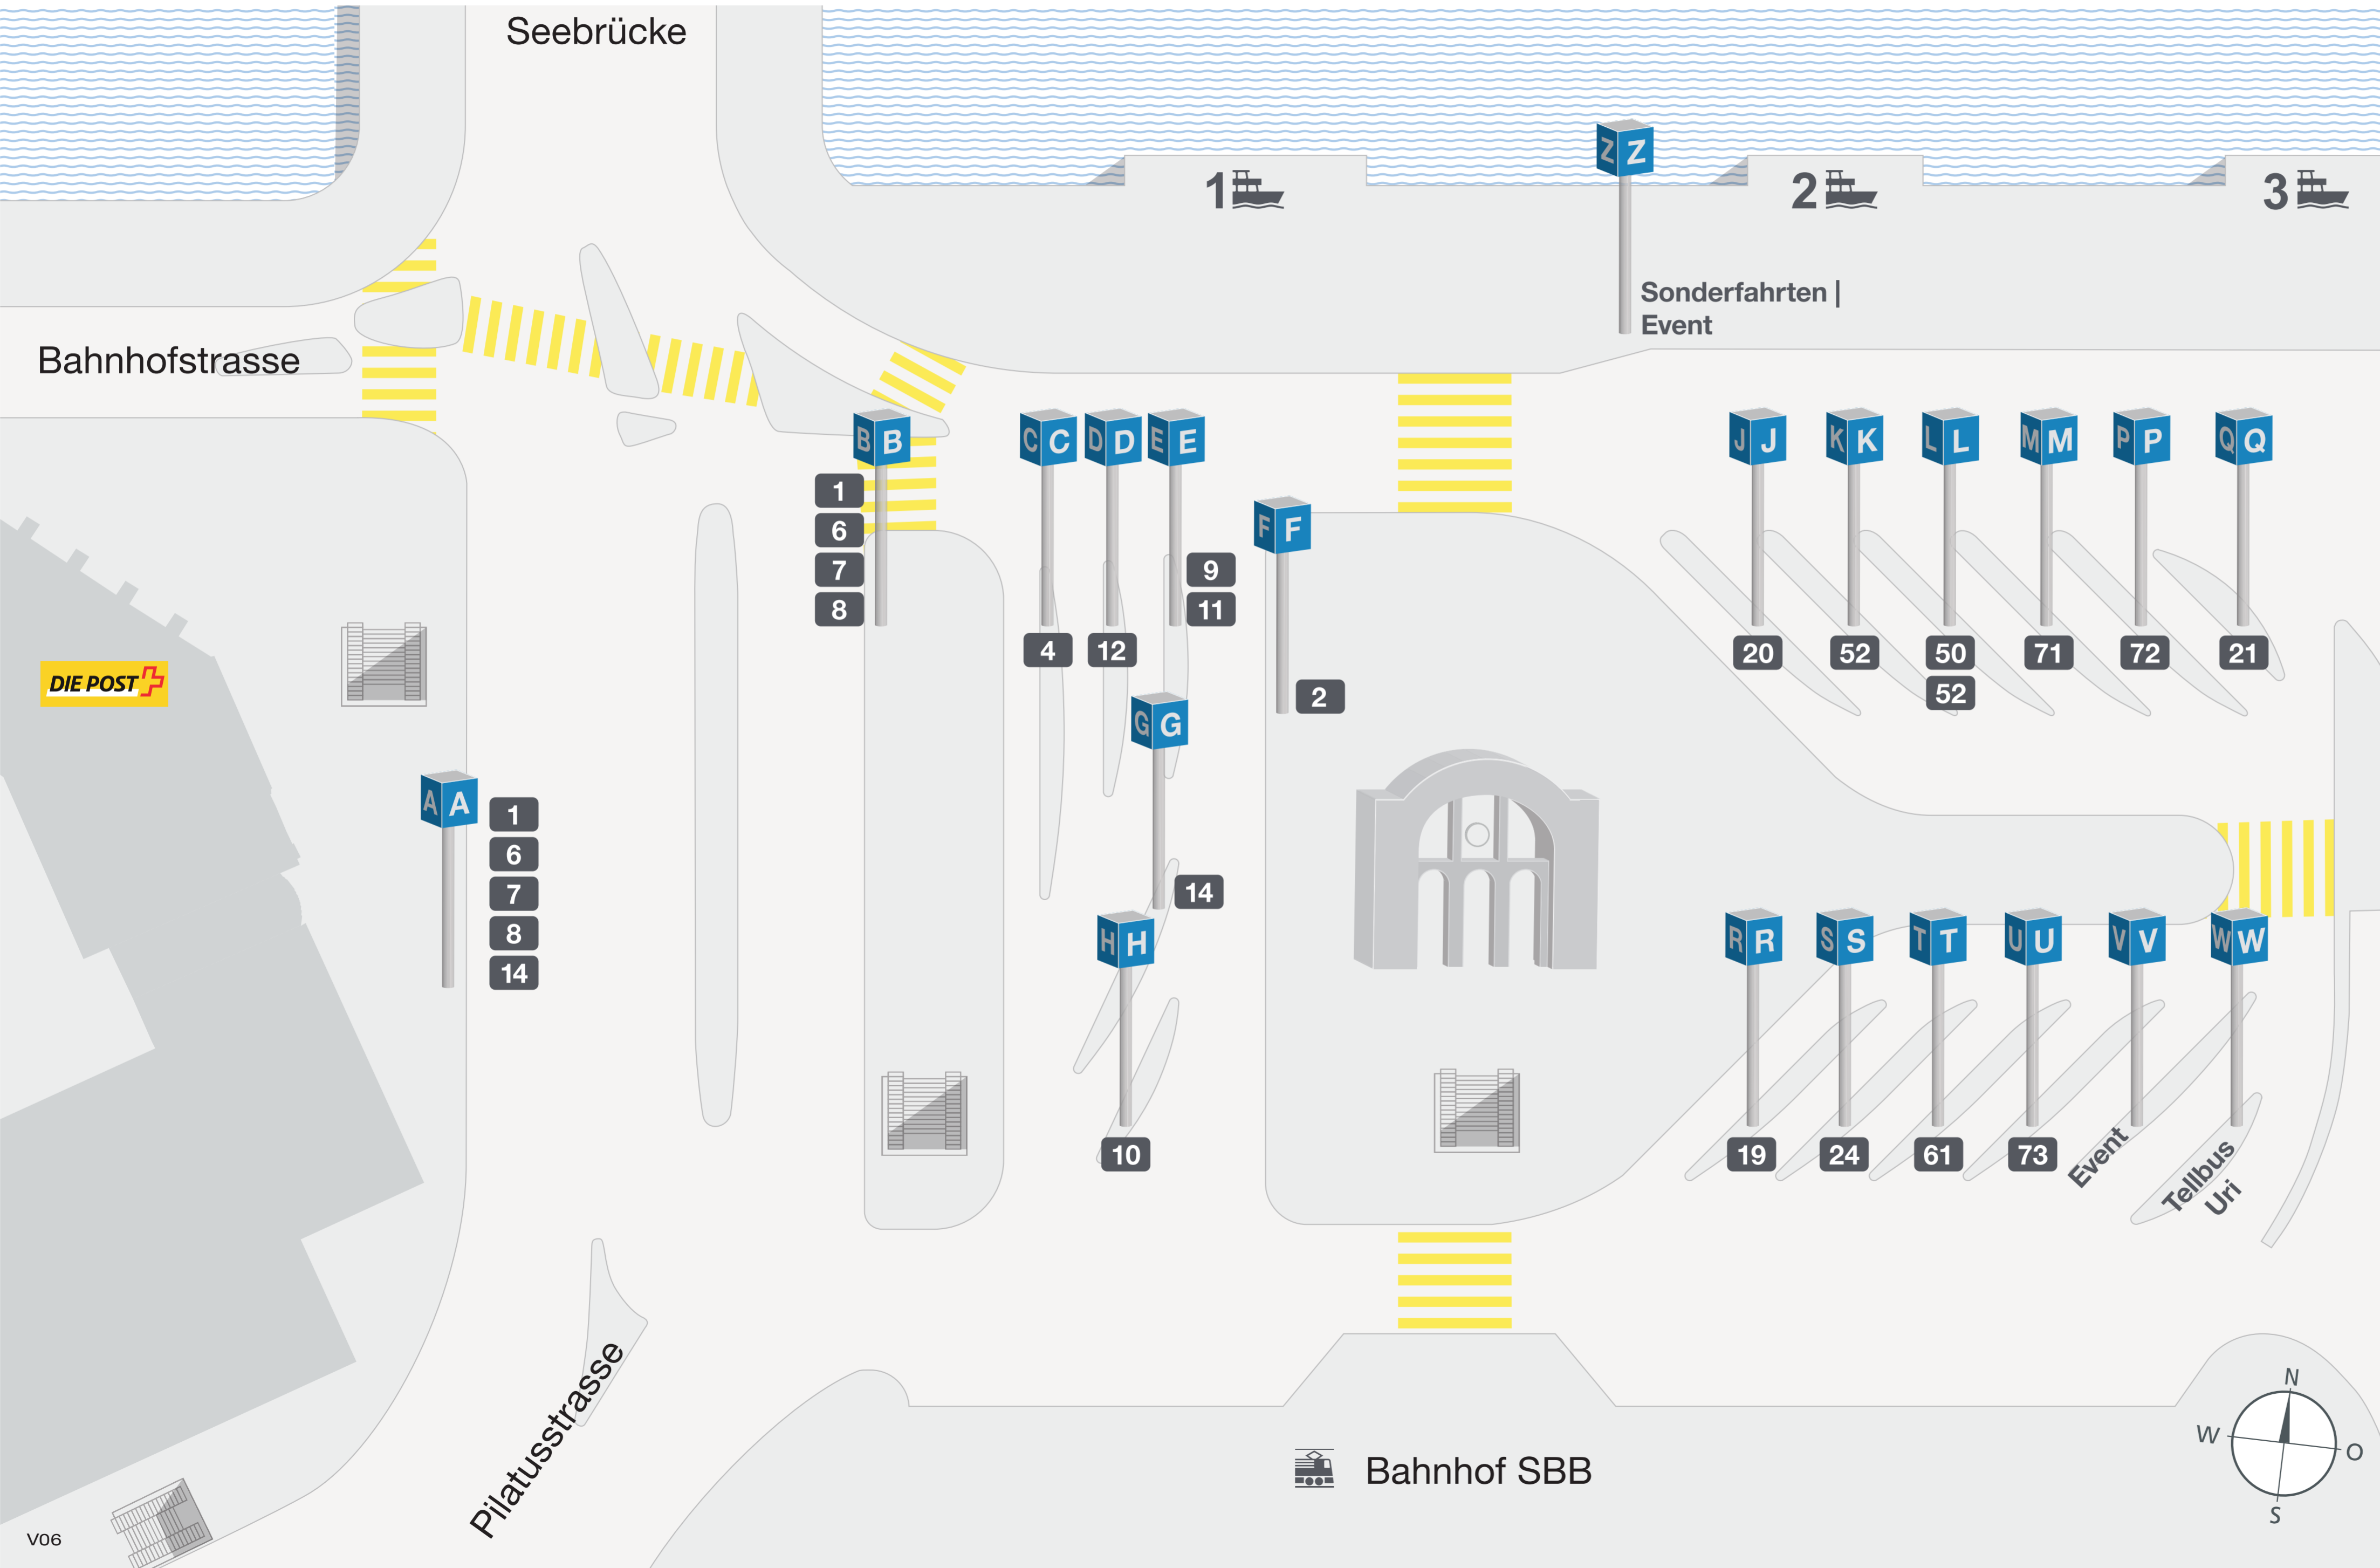

# Bahnhofplatz Luzern

1	Kriens   Obernau Dorf	A
1	Luzern Maihof   Ebikon Fildern	B
2	Emmenbrücke Sprengi	F
4	Luzern Hubelmatt	C
6	Luzern Matthof	A
6	Luzern Büttenehalde	B
7	Horw Biregghof	A
7	Luzern Unterlöchli	B
8	Luzern Hirtenhof	A
8	Luzern Würzenbach	B
9	Luzern Bramberg	E
10	Luzern Obergütsch	H
11	Luzern Dattenberg	E
12	Littau Gasshof	D
14	Kriens Nidfeld   Horw Zentrum	A
14	Luzern Brüelstrasse	G
19	Luzern Kantonsspital   Luzern Friedental	R
20	Horw Zentrum   Technikumstrasse   Ennethorw	J
21	Kastanienbaum   Horw   Kriens Busschleife	Q
24	Meggen Tschädigen	S
50	Rothenburg   Beromünster   Menziken	L
52	Rothenburg   Beromünster   Rickenbach	L
52	Rothenburg   Rain (HVZ)	K
61	Ruswil   Ettiswil	T
71	Kriens   Obernau   Eigenthal	M
72	Neuenkirch	P
73	Adligenswil   Udligenswil   Rotkreuz	U
	Event	V
	Flüelen   Altdorf Telldenkmal	W
	Sonderfahrten   Event	Z