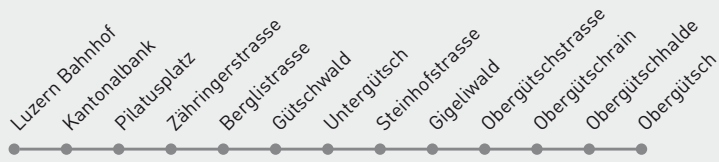

10 Luzern Bahnhof – Luzern Obergütsch

Gültig ab 13. Dezember 2020

Montag bis Freitag

Luzern Bahnhof	05.23	05.45	06.00	06.10	06.20	06.30	06.40	06.50	07.00	07.10	07.20	07.30	07.40	07.50	08.00	08.15	08.30	08.45	09.00	09.15	09.30	09.45	10.00	10.15	10.30
Steinhofstrasse	05.30	05.52	06.08	06.18	06.28	06.38	06.48	06.58	07.08	07.18	07.28	07.38	07.48	07.58	08.08	08.23	08.38	08.53	09.08	09.23	09.38	09.53	10.08	10.23	10.38
Obergütsch	05.33	05.55	06.11	06.21	06.31	06.41	06.51	07.01	07.11	07.21	07.31	07.41	07.51	08.01	08.11	08.26	08.41	08.56	09.11	09.26	09.41	09.56	10.11	10.26	10.41
Luzern Bahnhof	10.45	11.00	11.15	11.30	11.40	11.50	12.00	12.10	12.20	12.30	12.40	12.50	13.00	13.10	13.20	13.30	13.40	13.50	14.00	14.10	14.20	14.30	14.40	14.50	15.00
Steinhofstrasse	10.53	11.08	11.23	11.38	11.48	11.58	12.08	12.18	12.28	12.38	12.48	12.58	13.08	13.18	13.28	13.38	13.48	13.58	14.08	14.18	14.28	14.38	14.48	14.58	15.08
Obergütsch	10.56	11.11	11.26	11.41	11.51	12.01	12.11	12.21	12.31	12.41	12.51	13.01	13.11	13.21	13.31	13.41	13.51	14.01	14.11	14.21	14.31	14.41	14.51	15.01	15.11
Luzern Bahnhof	15.10	15.20	15.30	15.40	15.50	16.00	16.10	16.20	16.30	16.40	16.50	17.00	17.10	17.20	17.30	17.40	17.50	18.00	18.10	18.20	18.30	18.45	19.00	19.15	19.30
Steinhofstrasse	15.18	15.29	15.39	15.49	15.59	16.09	16.19	16.29	16.39	16.49	16.59	17.09	17.19	17.29	17.39	17.49	17.59	18.09	18.19	18.29	18.39	18.54	19.08	19.23	19.38
Obergütsch	15.21	15.33	15.43	15.53	16.03	16.13	16.23	16.33	16.43	16.53	17.03	17.13	17.23	17.33	17.43	17.53	18.03	18.13	18.23	18.33	18.43	18.58	19.11	19.26	19.41
Verkehrshinweis		A	A	A	A	A	A	A	A	A	A	A	A	A	A										
Luzern Bahnhof	19.45	20.02	20.32	21.02	21.32	22.02	22.32	23.02	23.32	23.02	23.32	00.02	00.35												
Steinhofstrasse	19.53	20.09	20.39	21.09	21.39	22.09	22.39	23.09	23.39	23.09	23.39	00.09	00.42												
Obergütsch	19.56	20.12	20.42	21.12	21.42	22.12	22.42	23.12	23.42	23.12	23.42	00.12	00.45												

Samstag