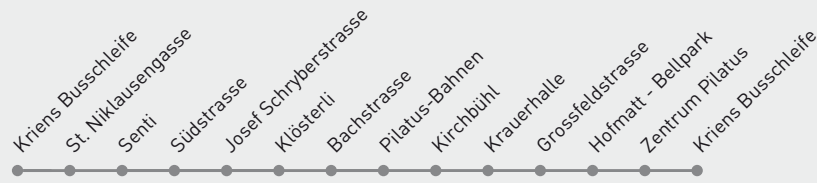

# 15 Kriens Busschleife – Kriens Pilatus-Bahnen – Kriens Busschleife

Gültig ab 13. Dezember 2020

## Montag bis Freitag

Kriens Busschleife	06.14	06.44	07.14	07.44	08.14	09.14	10.14	11.14	12.14	13.14	14.14	14.59	15.29	15.59	16.29	16.59	17.29	17.59	18.29	19.14
Klösterli	06.17	06.47	07.17	07.47	08.18	09.18	10.18	11.18	12.18	13.18	14.18	15.03	15.33	16.03	16.33	17.03	17.33	18.03	18.33	19.17
Pilatus-Bahnen	06.21	06.51	07.21	07.51	08.21	09.21	10.21	11.21	12.21	13.21	14.21	15.06	15.36	16.06	16.36	17.06	17.36	18.06	18.36	19.21
Pilatus-Bahnen	06.22	06.52	07.22	07.52	08.22	09.22	10.22	11.22	12.22	13.22	14.22	15.07	15.37	16.07	16.37	17.07	17.37	18.07	18.37	19.22
Hofmatt – Bellpark	06.25	06.55	07.25	07.55	08.25	09.25	10.25	11.25	12.25	13.25	14.25	15.10	15.40	16.10	16.40	17.10	17.40	18.10	18.40	19.25
Kriens Busschleife	06.26	06.56	07.26	07.56	08.26	09.26	10.26	11.26	12.26	13.26	14.26	15.11	15.41	16.11	16.41	17.11	17.41	18.11	18.41	19.26

## Samstag

Kriens Busschleife	07.14	08.14	09.14	10.14	11.14	12.14	13.14	14.14	15.14	16.14	17.14	18.14	19.14
Klösterli	07.17	08.17	09.17	10.17	11.17	12.17	13.17	14.17	15.17	16.17	17.17	18.17	19.17
Pilatus-Bahnen	07.21	08.21	09.21	10.21	11.21	12.21	13.21	14.21	15.21	16.21	17.21	18.21	19.21
Pilatus-Bahnen	07.22	08.22	09.22	10.22	11.22	12.22	13.22	14.22	15.22	16.22	17.22	18.22	19.22
Hofmatt – Bellpark	07.25	08.25	09.25	10.25	11.25	12.25	13.25	14.25	15.25	16.25	17.25	18.25	19.25
Kriens Busschleife	07.26	08.26	09.26	10.26	11.26	12.26	13.26	14.26	15.26	16.26	17.26	18.26	19.26