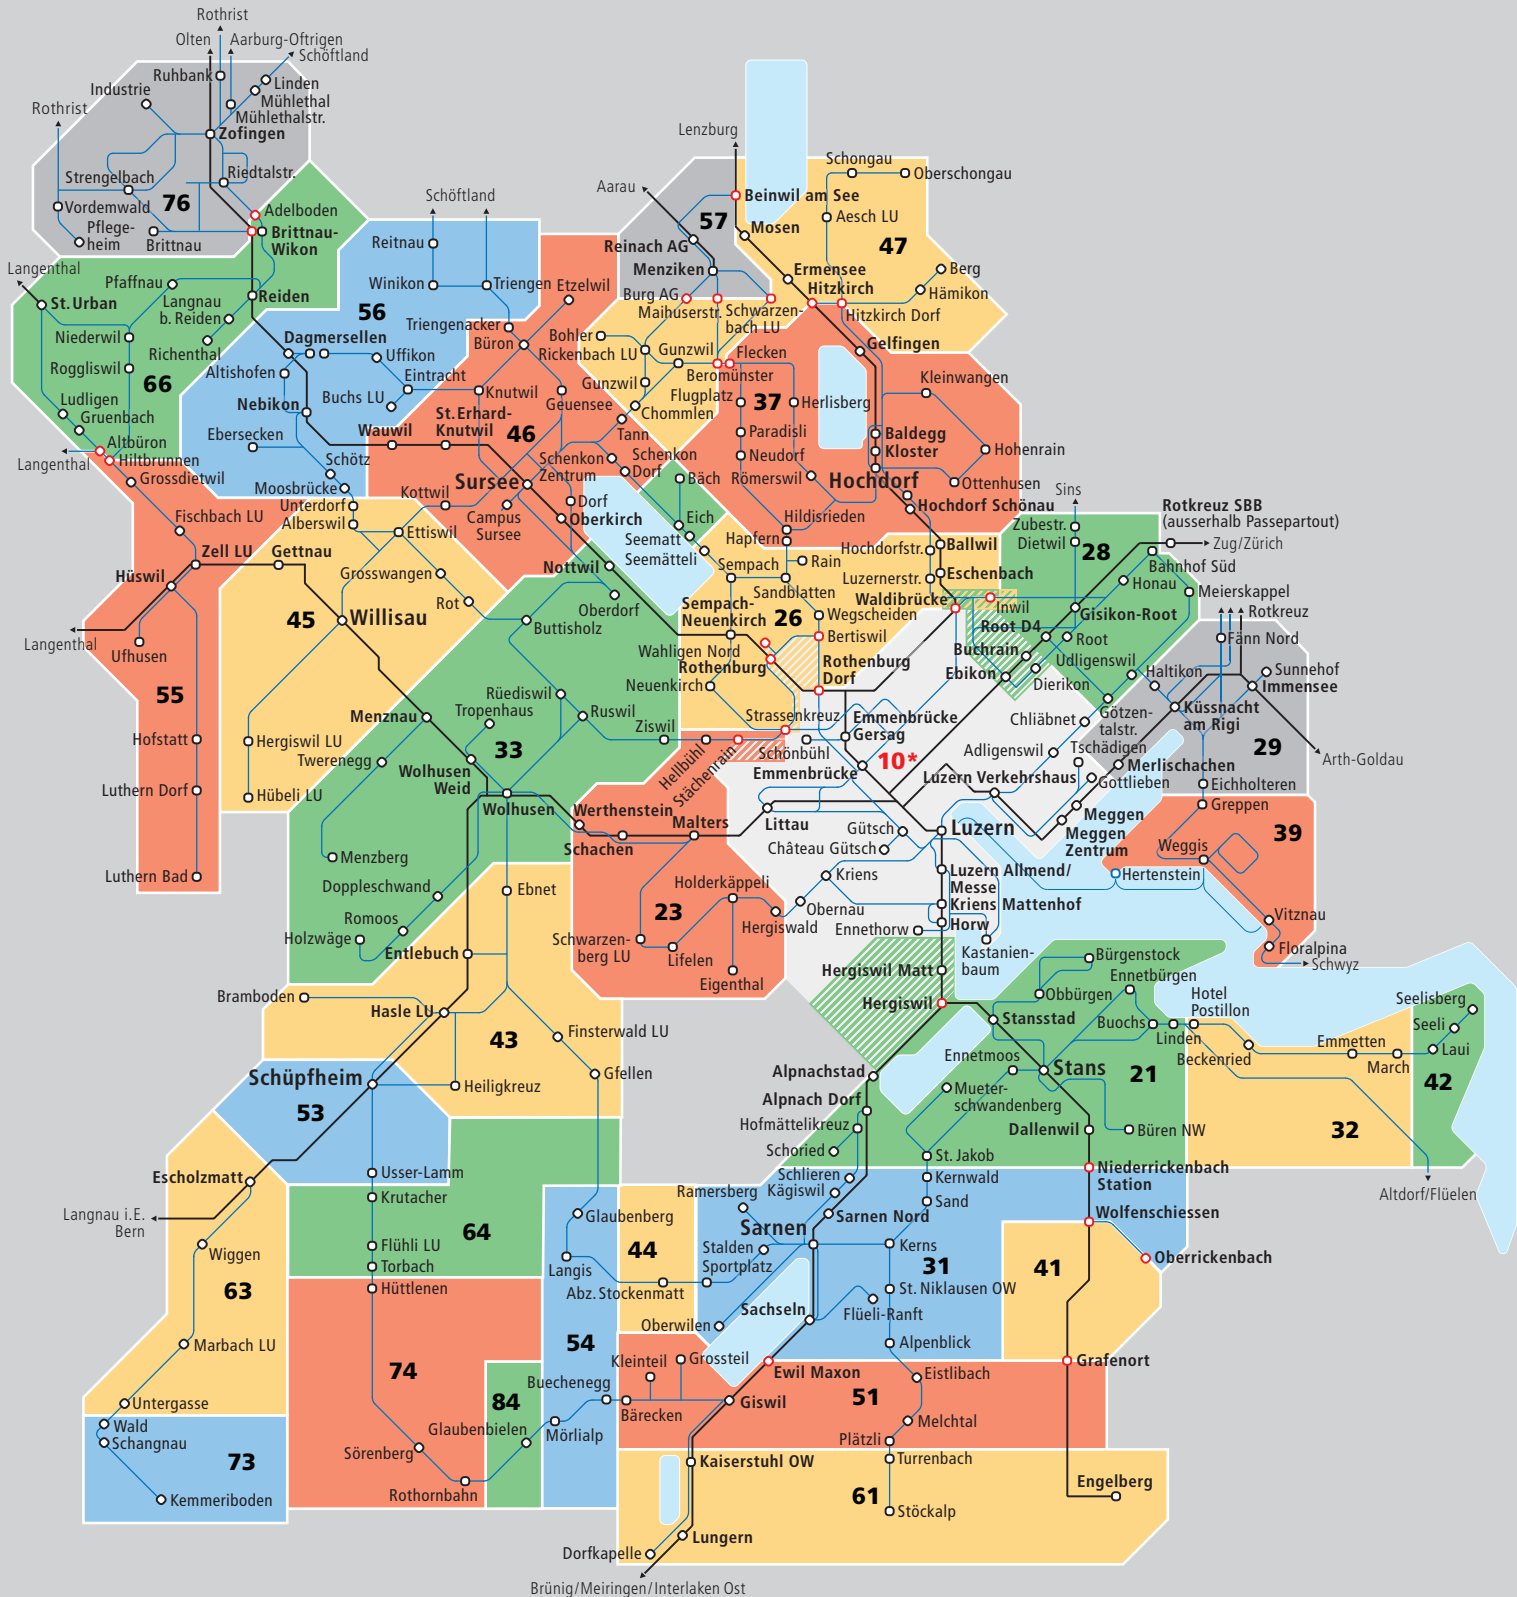

# Tarifzonen

Gültig ab 13.12.2020

# Passepartout

einfach unterwegs

— Bahn  
 ○ Busse  
**32** Zonennummer

○ Die Haltestelle liegt auf der Zonengrenze und gehört zu mehreren Zonen.  
 ▨ Die Haltestellen gehören zu mehreren Zonen.

**10\*** Die Tarifzone 10\* wird in Kombination mit anderen Zonen für die Preisberechnung doppelt gezählt.  
**57** **Überlappungszonen Nachbar-Tarifverbund**  
 Passepartout-Fahrausweise für die Überlappungszonen 29, 57 und 76 sind nur in Kombination mit anderen Passepartout-Zonen erhältlich.

**Schiff Vierwaldstättersee**  
 Das Monats- oder Jahresabo berechtigt zur freien Fahrt zwischen den Anlegestellen Luzern, Hertenstein, Weggis und Vitznau, sofern es mindestens die Zonen 10\*, 29 und 39 umfasst. Passepartout Billette sind auf dem Schiff nicht gültig.