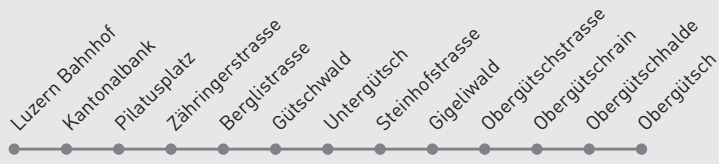

10 Luzern Bahnhof – Luzern Obergütsch

Gültig ab 12. Dezember 2021

Montag bis Freitag

Luzern Bahnhof	05.23	05.45	06.00	06.10	06.20	06.30	06.40	06.50	07.00	07.10	07.20	07.30	07.40	07.50	08.00	08.15	08.30	08.45	09.00	09.15	09.30	09.45	10.00	10.15	10.30
Steinhofstrasse	05.30	05.52	06.08	06.18	06.28	06.38	06.48	06.58	07.08	07.18	07.28	07.38	07.48	07.58	08.08	08.23	08.38	08.53	09.08	09.23	09.38	09.53	10.08	10.23	10.38
Obergütsch	05.33	05.55	06.11	06.21	06.31	06.41	06.51	07.01	07.11	07.21	07.31	07.41	07.51	08.01	08.11	08.26	08.41	08.56	09.11	09.26	09.41	09.56	10.11	10.26	10.41
Luzern Bahnhof	10.45	11.00	11.15	11.30	11.45	12.00	12.15	12.30	12.45	13.00	13.15	13.30	13.45	14.00	14.15	14.30	14.45	15.00	15.15	15.30	15.45	16.00	16.10	16.20	16.30
Steinhofstrasse	10.53	11.08	11.23	11.38	11.53	12.08	12.23	12.38	12.53	13.08	13.23	13.38	13.53	14.08	14.23	14.38	14.53	15.08	15.24	15.39	15.54	16.09	16.19	16.29	16.39
Obergütsch	10.56	11.11	11.26	11.41	11.56	12.11	12.26	12.41	12.56	13.11	13.26	13.41	13.56	14.11	14.26	14.41	14.56	15.11	15.28	15.43	15.58	16.13	16.23	16.33	16.43
Verkehrshinweis																			A	A	A	A	A	A	A
Luzern Bahnhof	16.40	16.50	17.00	17.10	17.20	17.30	17.40	17.50	18.00	18.10	18.20	18.30	18.45	19.00	19.15	19.30	19.45	20.02	20.32	21.02	21.32	22.02	22.32	23.02	23.32
Steinhofstrasse	16.49	16.59	17.09	17.19	17.29	17.39	17.49	17.59	18.09	18.19	18.29	18.39	18.54	19.08	19.23	19.38	19.53	20.09	20.39	21.09	21.39	22.09	22.39	23.09	23.39
Obergütsch	16.53	17.03	17.13	17.23	17.33	17.43	17.53	18.03	18.13	18.23	18.33	18.43	18.58	19.11	19.26	19.41	19.56	20.12	20.42	21.12	21.42	22.12	22.42	23.12	23.42
Verkehrshinweis	A	A																							
Luzern Bahnhof	00.02	00.35																							
Steinhofstrasse	00.09	00.42																							
Obergütsch	00.12	00.45																							

Samstag

Luzern Bahnhof	05.30	06.00	06.15	06.30	06.45	07.00	07.15	07.30	07.45	08.00	08.15	08.30	08.45	09.00	09.15	09.30	09.45	10.00	10.15	10.30	10.45	11.00	11.15	11.30	11.45
Steinhofstrasse	05.37	06.07	06.22	06.38	06.53	07.08	07.23	07.38	07.53	08.08	08.23	08.38	08.53	09.08	09.23	09.38	09.53	10.08	10.23	10.38	10.53	11.08	11.23	11.38	11.53
Obergütsch	05.40	06.10	06.25	06.41	06.56	07.11	07.26	07.41	07.56	08.11	08.26	08.41	08.56	09.11	09.26	09.41	09.56	10.11	10.26	10.41	10.56	11.11	11.26	11.41	11.56
Luzern Bahnhof	12.00	12.15	12.30	12.45	13.00	13.15	13.30	13.45	14.00	14.15	14.30	14.45	15.00	15.15	15.30	15.45	16.00	16.15	16.30	16.45	17.00	17.15	17.30	17.45	18.00
Steinhofstrasse	12.08	12.23	12.38	12.53	13.09	13.24	13.39	13.54	14.09	14.24	14.39	14.54	15.09	15.24	15.39	15.54	16.09	16.24	16.38	16.53	17.08	17.23	17.38	17.53	18.08
Obergütsch	12.11	12.26	12.41	12.56	13.13	13.28	13.43	13.58	14.13	14.28	14.43	14.58	15.13	15.28	15.43	15.58	16.13	16.28	16.41	16.56	17.11	17.26	17.41	17.56	18.11
Verkehrshinweis				A	A	A	A	A	A	A	A	A	A	A											
Luzern Bahnhof	18.15	18.30	19.00	19.30	20.02	20.32	21.02	21.32	22.02	22.32	23.02	23.32	00.02	00.35											
Steinhofstrasse	18.23	18.38	19.08	19.38	20.09	20.39	21.09	21.39	22.09	22.39	23.09	23.39	00.09	00.42											
Obergütsch	18.26	18.41	19.11	19.41	20.12	20.42	21.12	21.42	22.12	22.42	23.12	23.42	00.12	00.45											

Sonn- und Feiertag