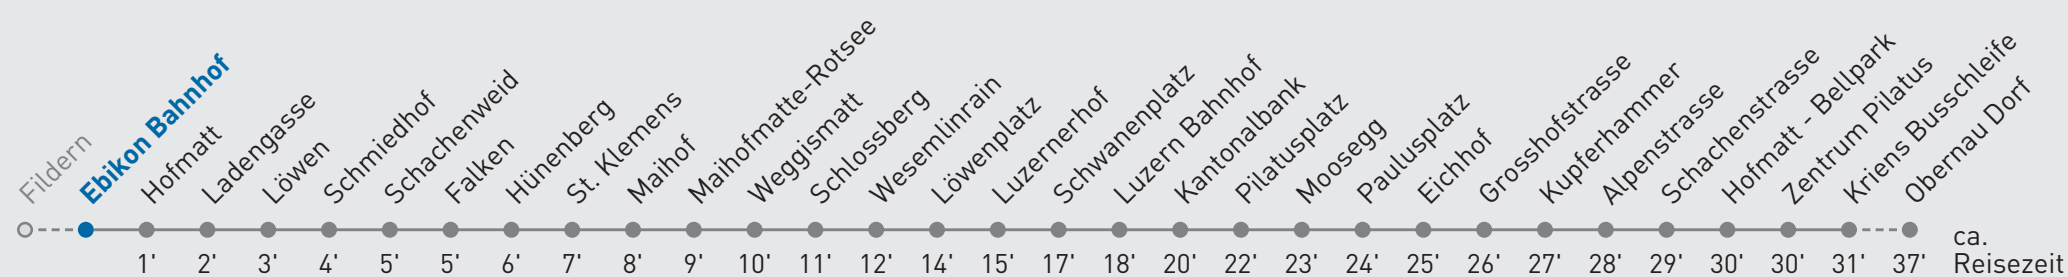

1 Luzern Bahnhof — Obernau Dorf

Ebikon Bahnhof

🕒	Montag-Freitag	Samstag	Sonn- und Feiertag	🕒
4	56	57	57	4
5	16 31 39 46 53	17 32 45 52	17 32 47	5
6	00 05 13 20 27 34 41 49 56	00 08 15 22 30 35 42 50 58	02 17 32 47	6
7	04 11 19 26 33 40 48 55	06 13 21 28 36 43 51 58	02 17 32 47	7
8	03 10 18 25 33 40 48 55	06 13 20 28 34 41 49 56	02 17 32 46	8
9	03 10 18 25 33 40 48 54	04 11 19 26 34 41 49 56	01 16 31 46	9
10	02 08 16 23 31 38 46 53	03 10 18 25 33 40 48 55	01 09 18 24 33 40 48 55	10
11	01 09 17 24 32 39 47 54	03 10 18 25 34 41 49 56	03 10 18 25 33 40 48 55	11
12	02 09 17 24 32 39 47 54	04 11 19 26 34 41 49 56	03 10 18 25 33 40 48 55	12
13	02 09 17 23 31 38 46 53	04 11 19 26 33 40 48 55	03 10 18 25 33 40 48 55	13
14	01 08 16 23 31 38 46 53	03 10 18 25 33 40 48 55	03 10 18 25 33 40 48 55	14
15	01 08 16 23 31 38 46 53	03 10 18 25 33 40 48 55	03 10 18 25 33 40 48 55	15
16	01 08 16 25 33 39 47 54	03 10 18 25 34 41 49 56	03 10 18 25 33 40 48 55	16
17	02 09 17 24 32 39 47 55	04 11 19 26 34 41 49 56	03 10 18 25 33 40 48 55	17
18	04 11 19 26 34 41 49 55	04 11 19 26 34 41 49 55	03 10 18 25 33 40 48 55	18
19	05 12 20 27 35 41 46 53	02 09 17 24 32 39 46 53 _A	03 09 18 25 _A 33 40 48	19
20	01 16 26 _A 31 39 _A 46	01 08 _A 16 31 46	01 16 31 38 _A 46	20
21	01 16 31 46	01 16 31 46	01 16 31 46	21
22	01 17 32 47	01 17 32 47	01 17 32 47	22
23	02 17 32 47	02 17 32 47	02 17 32 47	23
0	02 16 31 _A	02 16 27 _A 41 _A	02 16 30 _A 41 _A	0
1		00 _A	00 _A	1

A bis Luzern Bahnhof