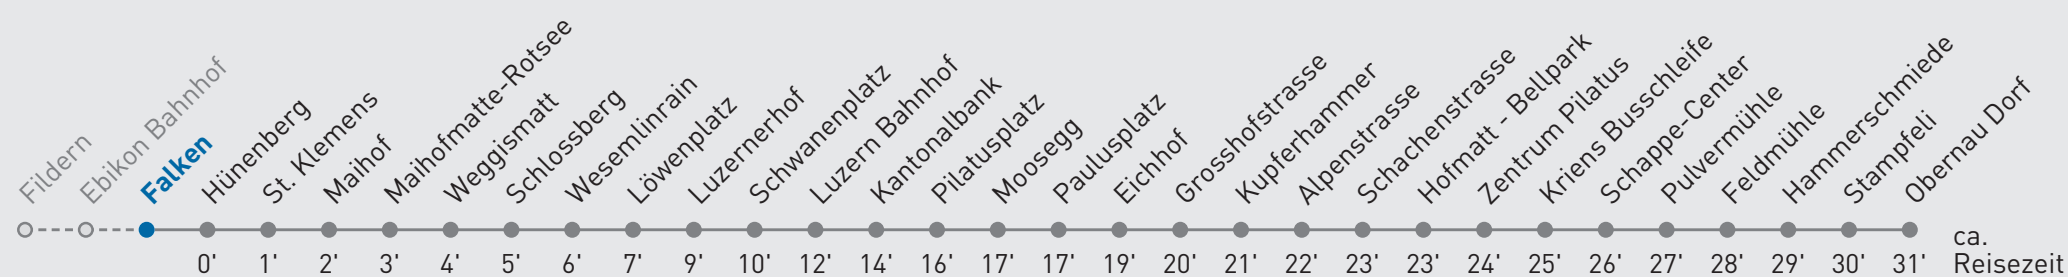

1 Luzern Bahnhof — Obernau Dorf

Falken

🕒	Montag-Freitag	Samstag	Sonn- und Feiertag	🕒
5	01 21 36 44 51 58	02 22 37 50 57	02 22 37 52	5
6	05 11 19 26 33 40 47 55	05 13 20 27 35 41 48 56	07 22 37 52	6
7	02 10 17 25 32 39 46 54	04 12 19 27 34 42 49 57	07 22 37 52	7
8	01 09 16 24 31 39 46 54	04 12 19 26 34 40 47 55	07 22 37 52	8
9	01 09 16 24 31 39 46 54	02 10 17 25 32 40 47 55	07 22 37 52	9
10	00 08 15 23 30 38 45 53	02 10 17 25 32 40 47 55	07 15 23 30 39 46 54	10
11	00 08 15 23 30 38 45 53	02 10 17 25 32 40 47 55	01 09 16 24 31 39 46 54	11
12	00 08 15 23 30 38 45 53	02 10 17 25 32 40 47 55	01 09 16 24 31 39 46 54	12
13	00 08 15 23 29 37 45 53	02 10 17 25 32 40 47 55	01 09 16 24 31 39 46 54	13
14	00 08 15 23 30 38 45 53	02 10 17 25 32 40 47 55	01 09 16 24 31 39 46 54	14
15	00 08 15 23 30 38 45 53	02 10 17 25 32 40 47 55	01 09 16 24 31 39 46 54	15
16	00 08 15 23 32 40 45 53	02 10 17 25 32 40 47 55	01 09 16 24 31 39 46 54	16
17	00 08 15 23 30 38 45 53	02 10 17 25 32 40 47 55	01 09 16 24 31 39 46 54	17
18	01 11 18 26 33 41 48 55	02 10 17 25 32 40 47 55	01 09 16 24 31 39 46 54	18
19	02 11 18 26 33 41 47 52 59	01 08 15 23 30 38 45 52 59 _A	01 09 16 24 31 _A 39 46 54	19
20	07 22 32 _A 37 45 _A 52	07 14 _A 22 37 52	07 22 37 44 _A 52	20
21	07 22 37 52	07 22 37 52	07 22 37 52	21
22	07 23 38 53	07 23 38 53	07 23 38 53	22
23	08 23 38 53	08 23 38 53	08 23 38 53	23
0	08 22 37 _A	08 22 33 _A 47 _A	08 22 36 _A 47 _A	0
1		06 _A	06 _A	1

A bis Luzern Bahnhof