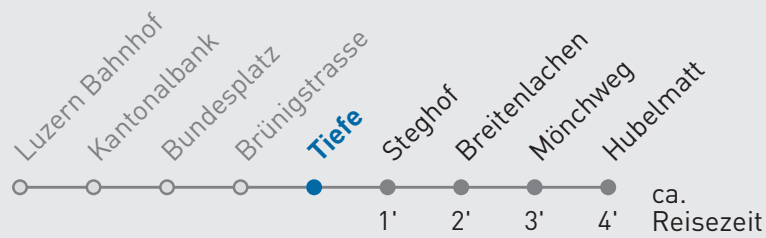

# 4 Luzern Hubelmatt

Tiefe

🕒	Montag-Freitag	Samstag	Sonn- und Feiertag	🕒
<b>5</b>	34 49 59	42 54	42 54	<b>5</b>
<b>6</b>	05 15 25 35 45 55	05 20 35 50	04 19 34 49	<b>6</b>
<b>7</b>	05 15 25 35 45 55	05 20 35 50 54	04 19 34 49	<b>7</b>
<b>8</b>	05 15 25 35 45 55	05 15 25 35 45 55	04 19 34 49	<b>8</b>
<b>9</b>	05 15 25 35 45 55	05 15 25 35 45 55	05 20 35 50	<b>9</b>
<b>10</b>	05 15 25 35 45 55	05 15 25 35 45 55	05 20 35 50	<b>10</b>
<b>11</b>	05 15 25 35 45 55	05 15 25 35 45 55	05 20 35 50	<b>11</b>
<b>12</b>	05 15 25 35 45 55	05 15 25 35 45 55	05 20 35 50	<b>12</b>
<b>13</b>	05 15 25 35 45 55	05 15 25 35 45 55	05 20 35 50	<b>13</b>
<b>14</b>	05 15 25 35 45 55	05 15 25 35 45 55	05 20 35 50	<b>14</b>
<b>15</b>	05 15 25 35 45 55	05 15 25 35 45 55	05 20 35 50	<b>15</b>
<b>16</b>	05 15 25 36 46 56	05 15 25 35 45 55	05 20 35 50	<b>16</b>
<b>17</b>	06 16 26 36 46 56	05 15 25 35 45 55	05 20 35 50	<b>17</b>
<b>18</b>	06 16 26 36 46 56	05 15 25 35 45 55	05 20 35 50	<b>18</b>
<b>19</b>	05 15 25 35 45 55	05 15 25 35 45 55	05 20 35 50	<b>19</b>
<b>20</b>	04 14 24 34 49	04 19 34 49	04 19 34 49	<b>20</b>
<b>21</b>	04 19 34 49	04 19 34 49	04 19 34 49	<b>21</b>
<b>22</b>	04 19 34 49	04 19 34 49	04 19 34 49	<b>22</b>
<b>23</b>	04 19 34 49	04 19 34 49	04 19 34 49	<b>23</b>
<b>0</b>	04 19 39	04 19 39	04 19 39	<b>0</b>