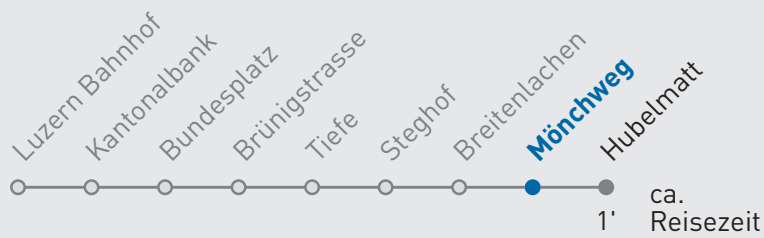

# 4 Luzern Hubelmatt

## Mönchweg

🕒	Montag-Freitag	Samstag	Sonn- und Feiertag	🕒
<b>5</b>	38 53	45 57	45 57	<b>5</b>
<b>6</b>	03 09 19 29 39 49 59	09 24 39 54	07 22 37 52	<b>6</b>
<b>7</b>	09 19 29 39 49 59	09 24 39 54 58	07 22 37 52	<b>7</b>
<b>8</b>	09 19 29 39 49 59	09 19 29 39 49 59	07 22 37 52	<b>8</b>
<b>9</b>	09 19 29 39 49 59	09 19 29 39 49 59	09 24 39 54	<b>9</b>
<b>10</b>	09 19 29 39 49 59	09 19 29 39 49 59	09 24 39 54	<b>10</b>
<b>11</b>	09 19 29 39 49 59	09 19 29 39 49 59	09 24 39 54	<b>11</b>
<b>12</b>	09 19 29 39 49 59	09 19 29 39 49 59	09 24 39 54	<b>12</b>
<b>13</b>	09 19 29 39 49 59	09 19 29 39 49 59	09 24 39 54	<b>13</b>
<b>14</b>	09 19 29 39 49 59	09 19 29 39 49 59	09 24 39 54	<b>14</b>
<b>15</b>	09 19 29 39 49 59	09 19 29 39 49 59	09 24 39 54	<b>15</b>
<b>16</b>	09 19 29 40 50	09 19 29 39 49 59	09 24 39 54	<b>16</b>
<b>17</b>	00 10 20 30 40 50	09 19 29 39 49 59	09 24 39 54	<b>17</b>
<b>18</b>	00 10 20 30 40 50	09 19 29 39 49 59	09 24 39 54	<b>18</b>
<b>19</b>	00 09 19 29 39 49 59	09 19 29 39 49 59	09 24 39 54	<b>19</b>
<b>20</b>	07 17 27 37 52	07 22 37 52	07 22 37 52	<b>20</b>
<b>21</b>	07 22 37 52	07 22 37 52	07 22 37 52	<b>21</b>
<b>22</b>	07 22 37 52	07 22 37 52	07 22 37 52	<b>22</b>
<b>23</b>	07 22 37 52	07 22 37 52	07 22 37 52	<b>23</b>
<b>0</b>	07 22 42	07 22 42	07 22 42	<b>0</b>