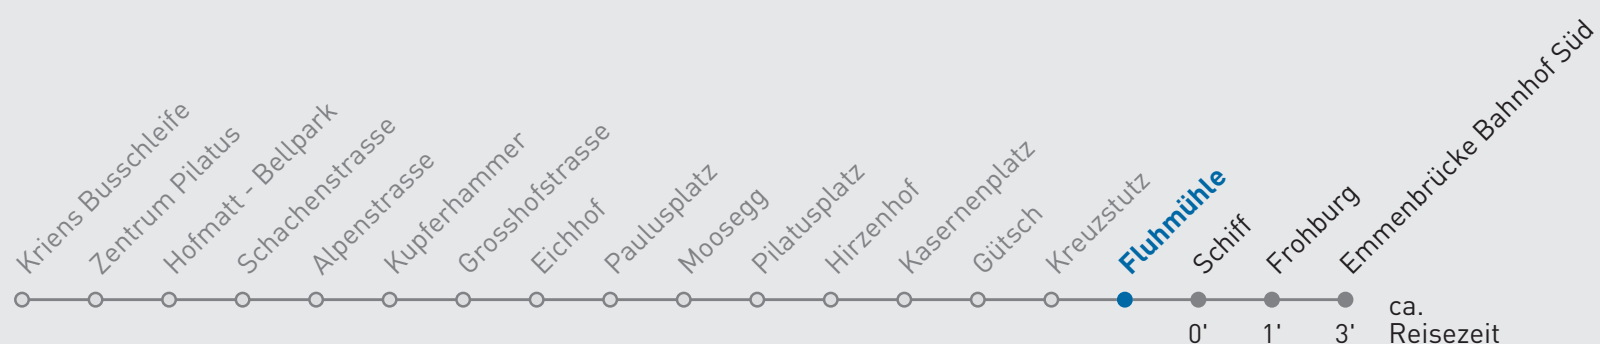

5 Emmenbrücke Bahnhof Süd

Fluhmühle

🕒	Montag-Freitag	Samstag	Sonn- und Feiertag	🕒
6	01 07 16 25 32 40 47 55	05 20 24 38 53		6
7	02 10 17 25 32 40 47 55	08 25 40 55		7
8	02 10 17 25 32 40 47 55	10 25 40 55		8
9	10 25 40 55	10 25 40 55		9
10	10 25 40 55	10 25 40 55		10
11	10 25 40 55	10 25 40 55		11
12	10 25 40 55	10 25 40 55		12
13	10 25 40 55	12 26 41 56		13
14	01 09 19 26 33 41 48 56	11 26 41 56		14
15	03 11 18 26 33 41 48 56	11 26 41 56		15
16	03 11 18 26 33 41 48 54 56	11 26 41 55		16
17	03 11 18 26 33 41 48 56	10 25 40 55		17
18	03 11 18 26 33 41 48 56	10 25 40 55		18
19	03 11 18 31 46	10 25 40 55		19
20	01 16	09 23		20