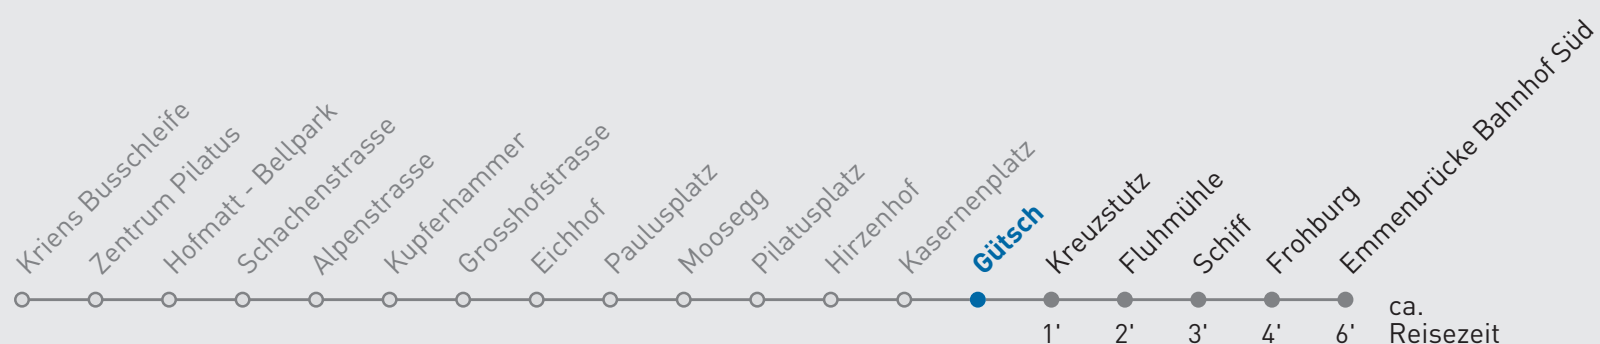

# 5 Emmenbrücke Bahnhof Süd

Gütsch

🕒	Montag-Freitag	Samstag	Sonn- und Feiertag	🕒
<b>5</b>	58			<b>5</b>
<b>6</b>	04 13 22 29 37 44 52 59	02 17 21 35 50		<b>6</b>
<b>7</b>	07 14 22 29 37 44 52 59	05 22 37 52		<b>7</b>
<b>8</b>	07 14 22 29 37 44 52	07 22 37 52		<b>8</b>
<b>9</b>	07 22 37 52	07 22 37 52		<b>9</b>
<b>10</b>	07 22 37 52	07 22 37 52		<b>10</b>
<b>11</b>	07 22 37 52	07 22 37 52		<b>11</b>
<b>12</b>	07 22 37 52	07 22 37 52		<b>12</b>
<b>13</b>	07 22 37 52 58	09 23 38 53		<b>13</b>
<b>14</b>	06 16 23 30 38 45 53	08 23 38 53		<b>14</b>
<b>15</b>	00 08 15 23 30 38 45 53	08 23 38 53		<b>15</b>
<b>16</b>	00 08 15 23 30 38 45 50 53	08 23 38 52		<b>16</b>
<b>17</b>	00 08 15 23 30 38 45 53	07 22 37 52		<b>17</b>
<b>18</b>	00 08 15 23 30 38 45 53	07 22 37 52		<b>18</b>
<b>19</b>	00 08 15 28 43 58	07 22 37 52		<b>19</b>
<b>20</b>	13	06 21		<b>20</b>