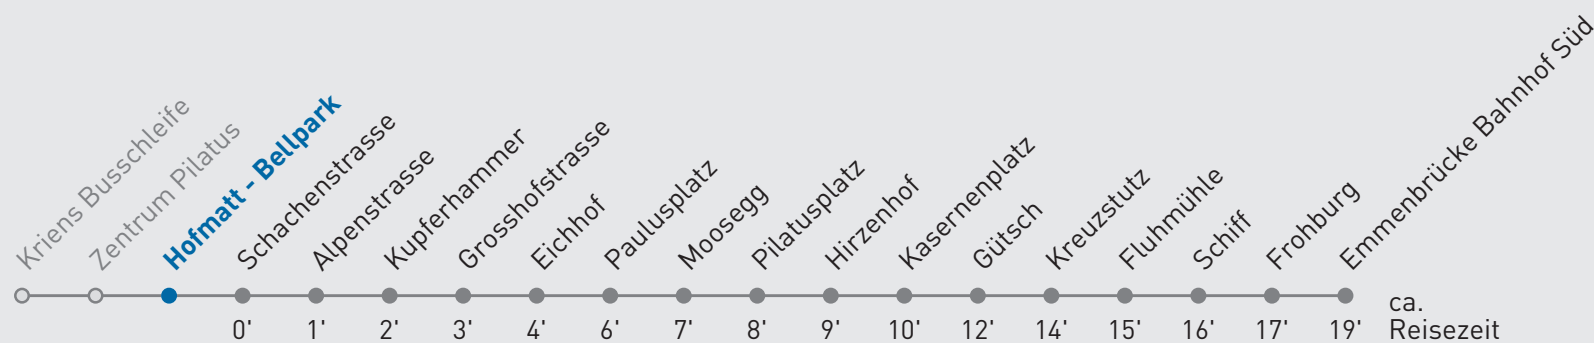

5 Emmenbrücke Bahnhof Süd

Hofmatt - Bellpark

🕒	Montag-Freitag	Samstag	Sonn- und Feiertag	🕒
6	09 16 24 31 39 46 54	11 25 40 55		6
7	01 09 16 24 31 39 46 54	10 25 40 55		7
8	01 10 17 25 32 40 55	10 25 40 55		8
9	10 25 40 55	10 25 40 55		9
10	10 25 40 55	10 25 40 55		10
11	10 25 40 55	10 25 40 55		11
12	10 25 40 55	10 25 40 57		12
13	10 25 40 54	09 24 39 54		13
14	02 09 16 24 31 39 46 54	09 24 39 54		14
15	01 09 16 24 31 39 46 54	09 24 39 54		15
16	01 09 16 24 31 39 46 54	09 24 38 53		16
17	01 09 16 24 31 39 46 54	10 25 40 55		17
18	01 09 16 24 31 39 46 54	10 25 40 55		18
19	01 16 31 46	10 25 40 54		19
20	01	10		20