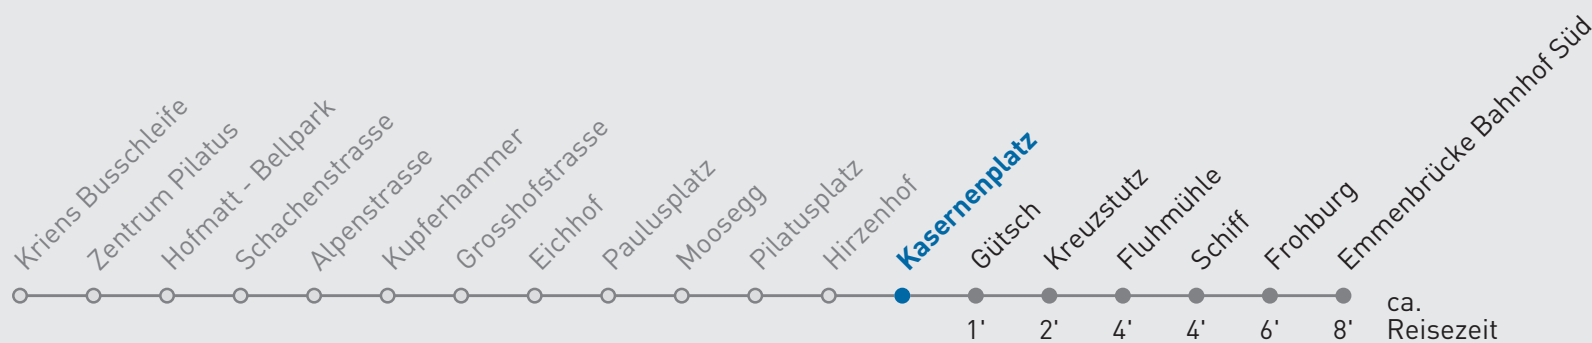

# 5 Emmenbrücke Bahnhof Süd

Kasernenplatz

🕒	Montag-Freitag	Samstag	Sonn- und Feiertag	🕒
<b>5</b>	57			<b>5</b>
<b>6</b>	02 11 21 28 36 43 51 58	01 16 20 34 49		<b>6</b>
<b>7</b>	06 13 21 28 36 43 51 58	04 20 35 50		<b>7</b>
<b>8</b>	06 13 20 27 35 42 50	05 20 35 50		<b>8</b>
<b>9</b>	05 20 35 50	05 20 35 50		<b>9</b>
<b>10</b>	05 20 35 50	05 20 35 50		<b>10</b>
<b>11</b>	05 20 35 50	05 20 35 50		<b>11</b>
<b>12</b>	05 20 35 50	05 20 35 50		<b>12</b>
<b>13</b>	05 20 35 50 56	07 21 36 51		<b>13</b>
<b>14</b>	04 14 21 28 36 43 51 58	06 21 36 51		<b>14</b>
<b>15</b>	06 13 21 28 36 43 51 58	06 21 36 51		<b>15</b>
<b>16</b>	06 13 21 28 36 43 49 51 58	06 21 36 50		<b>16</b>
<b>17</b>	06 13 21 28 36 43 51 58	05 20 35 50		<b>17</b>
<b>18</b>	06 13 21 28 36 43 51 58	05 20 35 50		<b>18</b>
<b>19</b>	06 13 26 41 56	05 20 35 50		<b>19</b>
<b>20</b>	11	04 19		<b>20</b>