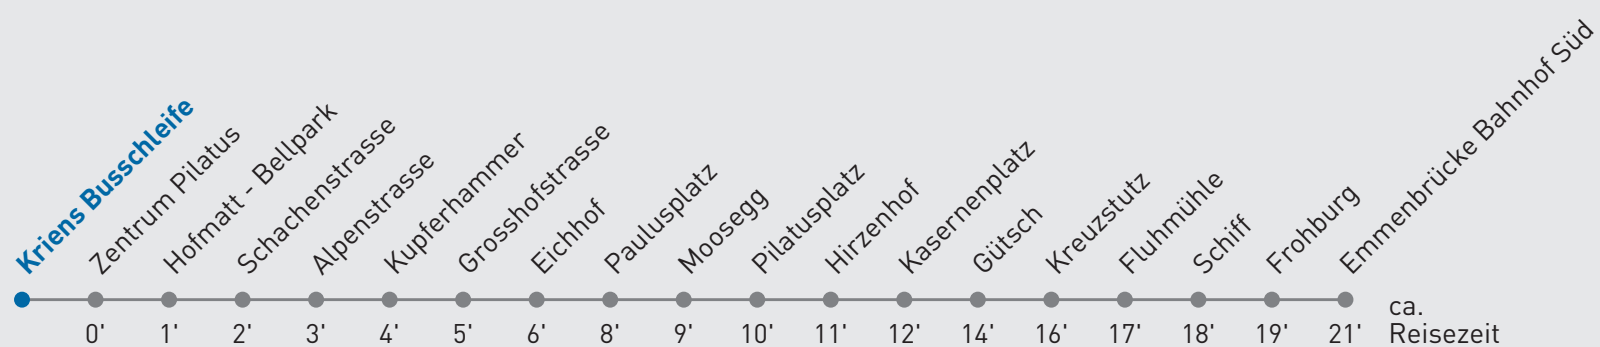

5 Emmenbrücke Bahnhof Süd

Kriens Busschleife

🕒	Montag-Freitag	Samstag	Sonn- und Feiertag	🕒
6	07 14 22 29 37 44 52 59	10 24 39 54		6
7	07 14 22 29 37 44 52 59	08 23 38 53		7
8	08 15 23 30 38 53	08 23 38 53		8
9	08 23 38 53	08 23 38 53		9
10	08 23 38 53	08 23 38 53		10
11	08 23 38 53	08 23 38 53		11
12	08 23 38 53	08 23 38 55		12
13	08 23 38 52	07 22 37 52		13
14	00 07 14 22 29 37 44 52 59	07 22 37 52		14
15	07 14 22 29 37 44 52 59	07 22 37 52		15
16	07 14 22 29 37 44 52 59	07 22 36 51		16
17	07 14 22 29 37 44 52 59	08 23 38 53		17
18	07 14 22 29 37 44 52 59	08 23 38 53		18
19	14 29 44 59	08 23 38 52		19
20		09		20