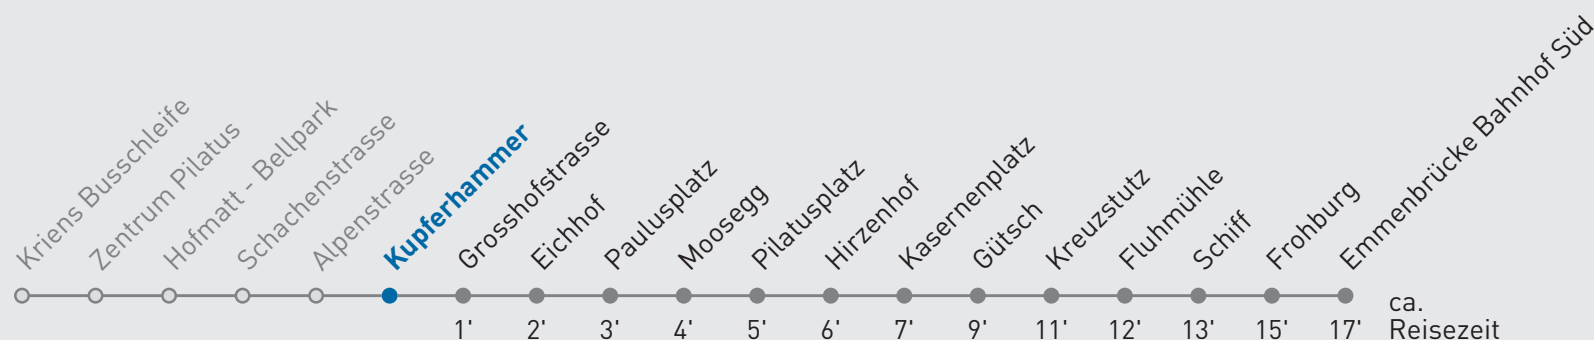

# 5 Emmenbrücke Bahnhof Süd

Kupferhammer

🕒	Montag-Freitag	Samstag	Sonn- und Feiertag	🕒
<b>6</b>	12 19 27 34 42 49 57	14 28 43 58		<b>6</b>
<b>7</b>	04 12 19 27 34 42 49 57	12 27 42 57		<b>7</b>
<b>8</b>	04 12 19 27 34 42 57	12 27 42 57		<b>8</b>
<b>9</b>	12 27 42 57	12 27 42 57		<b>9</b>
<b>10</b>	12 27 42 57	12 27 42 57		<b>10</b>
<b>11</b>	12 27 42 57	12 27 42 57		<b>11</b>
<b>12</b>	12 27 42 57	12 27 42 59		<b>12</b>
<b>13</b>	12 27 42 56	12 27 42 57		<b>13</b>
<b>14</b>	05 12 19 27 34 42 49 57	12 27 42 57		<b>14</b>
<b>15</b>	04 12 19 27 34 42 49 57	12 27 42 57		<b>15</b>
<b>16</b>	04 12 19 27 34 42 49 57	12 27 41 56		<b>16</b>
<b>17</b>	04 12 19 27 34 42 49 57	12 27 42 57		<b>17</b>
<b>18</b>	04 12 19 27 34 42 49 57	12 27 42 57		<b>18</b>
<b>19</b>	04 18 33 48	12 27 42 56		<b>19</b>
<b>20</b>	03	13		<b>20</b>