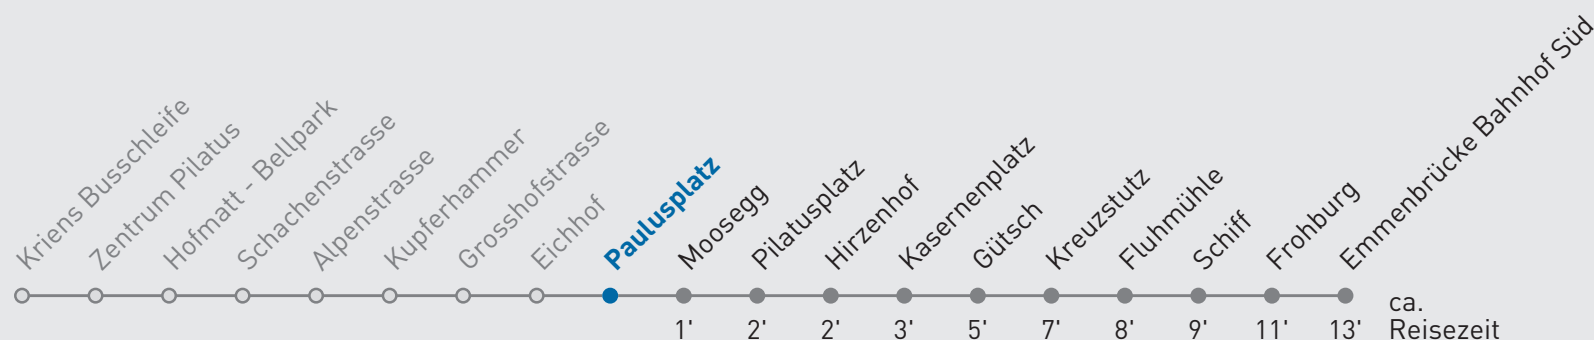

# 5 Emmenbrücke Bahnhof Süd

Paulusplatz

🕒	Montag-Freitag	Samstag	Sonn- und Feiertag	🕒
<b>6</b>	16 23 31 38 46 53	17 31 46		<b>6</b>
<b>7</b>	01 08 16 23 31 38 46 53	01 16 31 46		<b>7</b>
<b>8</b>	01 08 16 23 31 38 46	01 16 31 46		<b>8</b>
<b>9</b>	01 16 31 46	01 16 31 46		<b>9</b>
<b>10</b>	01 16 31 46	01 16 31 46		<b>10</b>
<b>11</b>	01 16 31 46	01 16 31 46		<b>11</b>
<b>12</b>	01 16 31 46	01 16 31 46		<b>12</b>
<b>13</b>	01 16 31 46	03 16 31 46		<b>13</b>
<b>14</b>	00 09 16 23 31 38 46 53	01 16 31 46		<b>14</b>
<b>15</b>	01 08 16 23 31 38 46 53	01 16 31 46		<b>15</b>
<b>16</b>	01 08 16 23 31 38 46 53	01 16 31 45		<b>16</b>
<b>17</b>	01 08 16 23 31 38 46 53	00 16 31 46		<b>17</b>
<b>18</b>	01 08 16 23 31 38 46 53	01 16 31 46		<b>18</b>
<b>19</b>	01 08 22 37 52	01 16 31 46		<b>19</b>
<b>20</b>	07	00 16		<b>20</b>