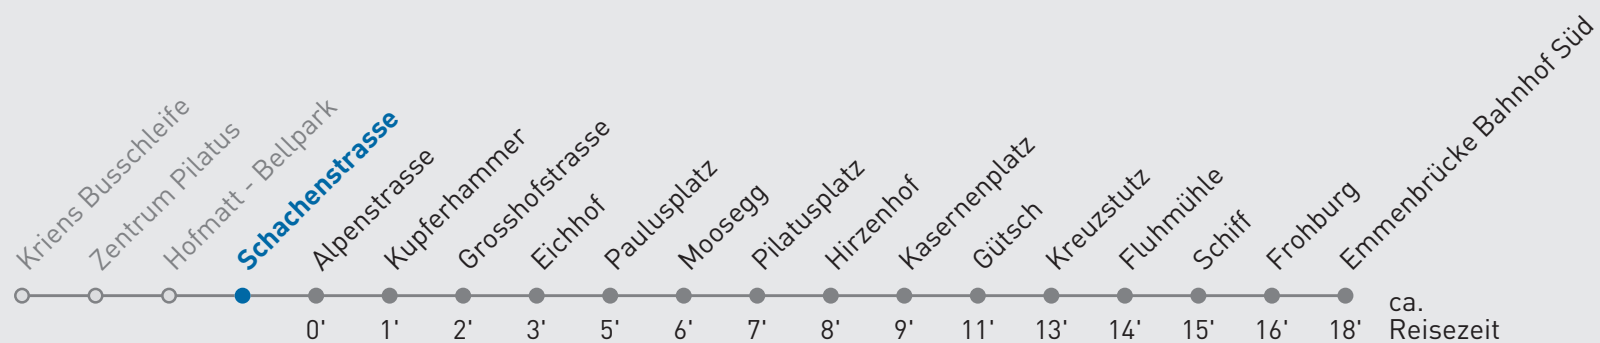

5 Emmenbrücke Bahnhof Süd

Schachenstrasse

🕒	Montag-Freitag	Samstag	Sonn- und Feiertag	🕒
6	10 17 25 32 40 47 55	12 26 41 56		6
7	02 10 17 25 32 40 47 55	11 26 41 56		7
8	02 11 18 26 33 41 56	11 26 41 56		8
9	11 26 41 56	11 26 41 56		9
10	11 26 41 56	11 26 41 56		10
11	11 26 41 56	11 26 41 56		11
12	11 26 41 56	11 26 41 58		12
13	11 26 41 55	10 25 40 55		13
14	03 10 17 25 32 40 47 55	10 25 40 55		14
15	02 10 17 25 32 40 47 55	10 25 40 55		15
16	02 10 17 25 32 40 47 55	10 25 39 54		16
17	02 10 17 25 32 40 47 55	11 26 41 56		17
18	02 10 17 25 32 40 47 55	11 26 41 56		18
19	02 17 32 47	11 26 41 55		19
20	02	11		20