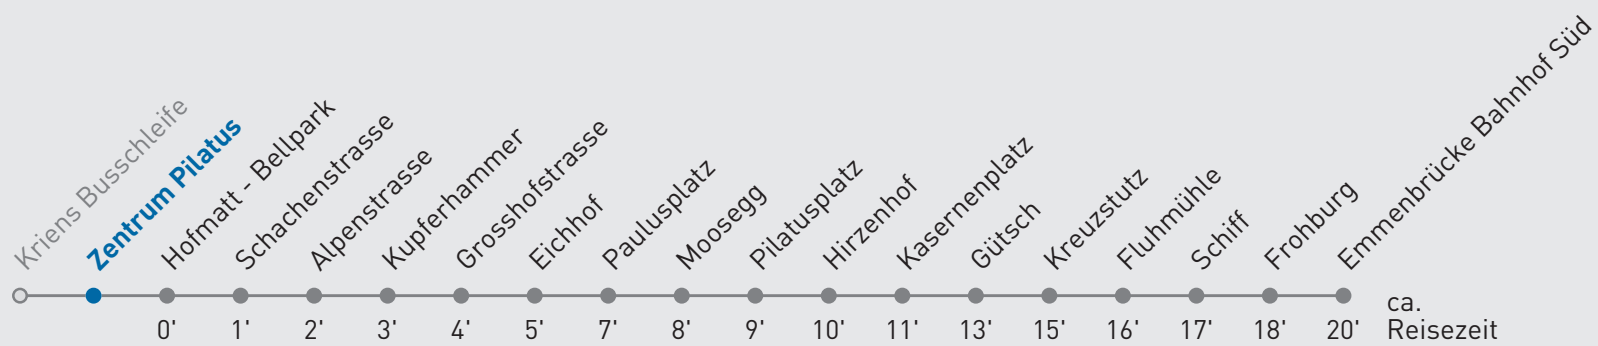

5 Emmenbrücke Bahnhof Süd

Zentrum Pilatus

🕒	Montag-Freitag	Samstag	Sonn- und Feiertag	🕒
6	08 15 23 30 38 45 53	10 24 39 54		6
7	00 08 15 23 30 38 45 53	09 24 39 54		7
8	00 09 16 24 31 39 54	09 24 39 54		8
9	09 24 39 54	09 24 39 54		9
10	09 24 39 54	09 24 39 54		10
11	09 24 39 54	09 24 39 54		11
12	09 24 39 54	09 24 39 56		12
13	09 24 39 53	08 23 38 53		13
14	01 08 15 23 30 38 45 53	08 23 38 53		14
15	00 08 15 23 30 38 45 53	08 23 38 53		15
16	00 08 15 23 30 38 45 53	08 23 37 52		16
17	00 08 15 23 30 38 45 53	09 24 39 54		17
18	00 08 15 23 30 38 45 53	09 24 39 54		18
19	00 15 30 45	09 24 39 53		19
20	00	09		20