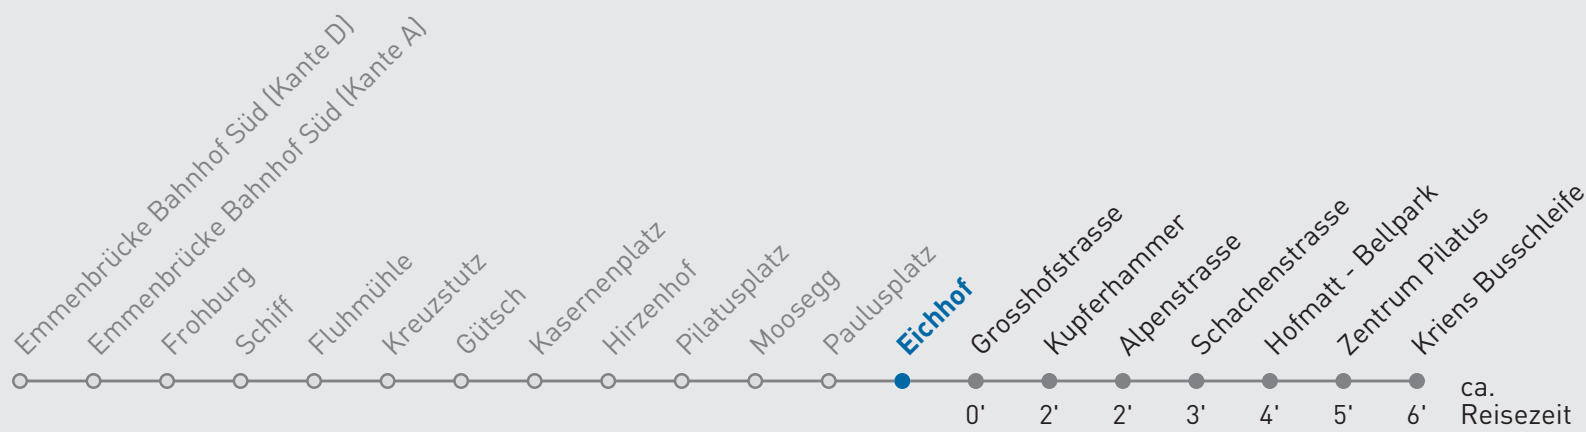

# 5 Kriens Busschleife

Eichhof

🕒	Montag-Freitag	Samstag	Sonn- und Feiertag	🕒
<b>5</b>	55	55		<b>5</b>
<b>6</b>	03 10 19 25 33 40 48 55	09 23 38 53		<b>6</b>
<b>7</b>	03 10 17 24 32 39 47 54	08 23 38 53		<b>7</b>
<b>8</b>	01 08 16 23 31 38 46 53	08 23 38 55		<b>8</b>
<b>9</b>	08 23 38 53	10 25 40 55		<b>9</b>
<b>10</b>	08 25 40 55	10 27 42 57		<b>10</b>
<b>11</b>	10 23 38 53	12 25 40 55		<b>11</b>
<b>12</b>	08 23 38 53	10 25 40 55		<b>12</b>
<b>13</b>	08 23 38 46 55	10 25 40 57		<b>13</b>
<b>14</b>	03 10 18 25 33 40 48 55	12 27 42 57		<b>14</b>
<b>15</b>	03 10 18 25 33 40 48 55	12 27 42 57		<b>15</b>
<b>16</b>	03 10 18 25 33 40 46 54	12 27 42 54		<b>16</b>
<b>17</b>	02 09 17 24 32 39 47 54	09 24 39 54		<b>17</b>
<b>18</b>	02 09 17 24 32 39 47 54	09 24 39 54		<b>18</b>
<b>19</b>	02 09 16 31 38 53	09 23 37 52		<b>19</b>
<b>20</b>	08	07		<b>20</b>