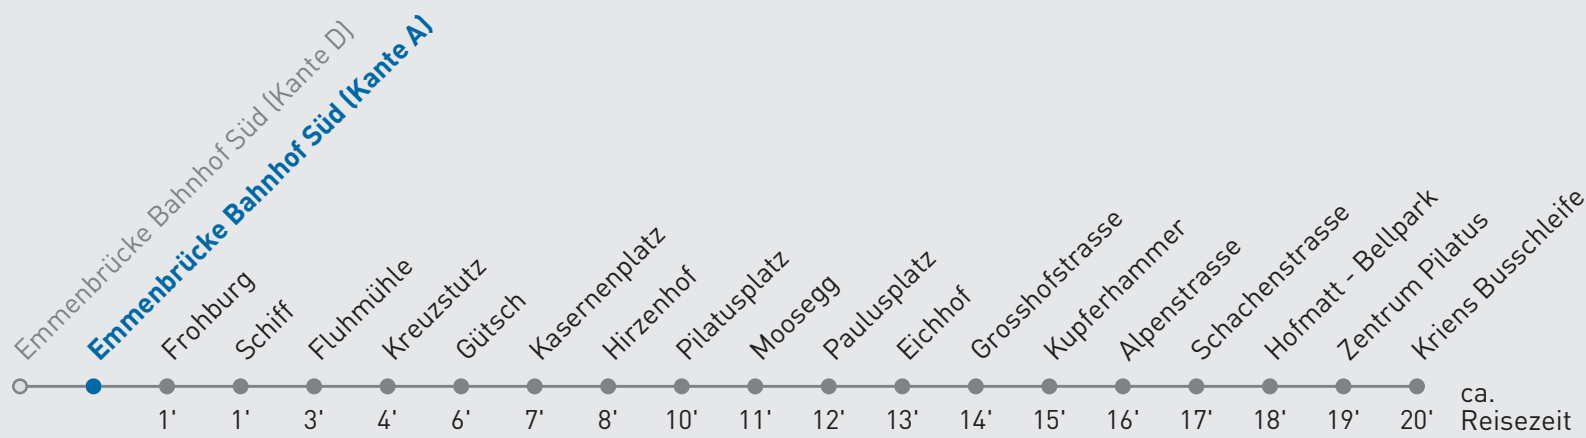

# 5 Kriens Busschleife

Emmenbrücke Bahnhof Süd

🕒	Montag-Freitag	Samstag	Sonn- und Feiertag	🕒
<b>6</b>	11 19 26 34 41 49 56	12 27 42 57		<b>6</b>
<b>7</b>	04 11 19 26 34 41 48 55	12 27 42 57		<b>7</b>
<b>8</b>	03 10 18 25 33 40 55	12 27 42 57		<b>8</b>
<b>9</b>	10 25 40 55	12 27 42 57		<b>9</b>
<b>10</b>	10 25 40 55	12 27 42 57		<b>10</b>
<b>11</b>	10 25 40 55	12 27 42 57		<b>11</b>
<b>12</b>	10 25 40 55	12 27 42 57		<b>12</b>
<b>13</b>	10 25 40 55	12 27 42 57		<b>13</b>
<b>14</b>	03 10 18 25 33 40 48 55	12 27 42 57		<b>14</b>
<b>15</b>	03 10 18 25 33 40 48 55	12 27 42 57		<b>15</b>
<b>16</b>	03 10 18 25 33 41 49 56	12 27 42 57		<b>16</b>
<b>17</b>	04 11 19 26 34 41 49 56	12 27 42 57		<b>17</b>
<b>18</b>	04 11 19 26 34 41 49 56	12 27 42 57		<b>18</b>
<b>19</b>	04 19 26 41 56	11 25 40 55		<b>19</b>