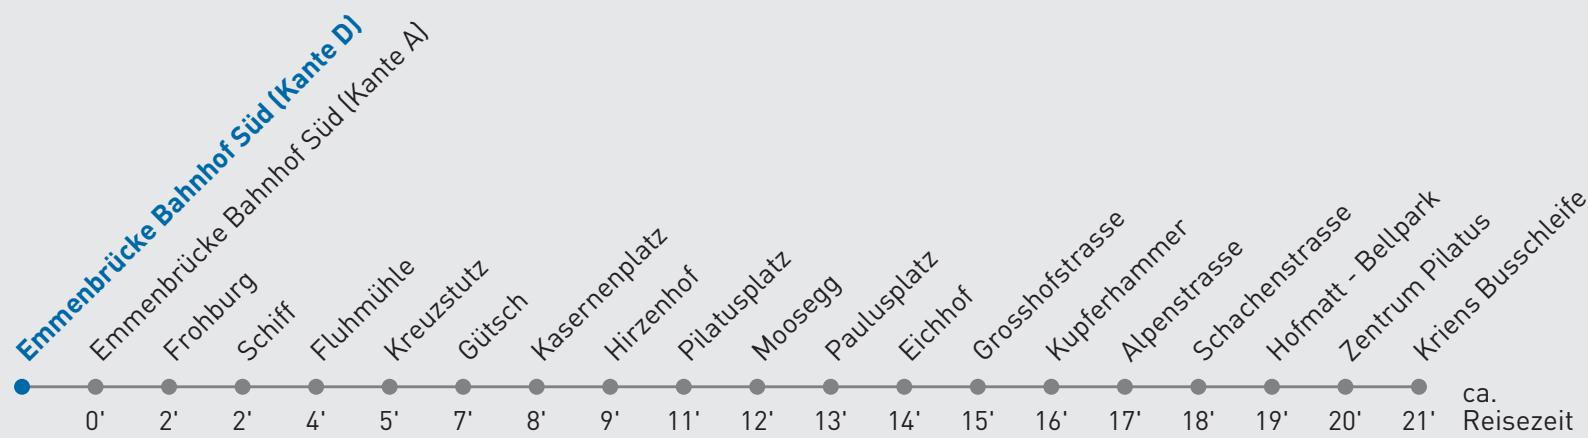

5 Kriens Busschleife

Emmenbrücke Bahnhof Süd

🕒	Montag-Freitag	Samstag	Sonn- und Feiertag	🕒
6	10 18 25 33 40 48 55	11 26 41 56		6
7	03 10 18 25 33 40 47 54	11 26 41 56		7
8	02 09 17 24 32 39 54	11 26 41 56		8
9	09 24 39 54	11 26 41 56		9
10	09 24 39 54	11 26 41 56		10
11	09 24 39 54	11 26 41 56		11
12	09 24 39 54	11 26 41 56		12
13	09 24 39 54	11 26 41 56		13
14	02 09 17 24 32 39 47 54	11 26 41 56		14
15	02 09 17 24 32 39 47 54	11 26 41 56		15
16	02 09 17 24 32 40 48 55	11 26 41 56		16
17	03 10 18 25 33 40 48 55	11 26 41 56		17
18	03 10 18 25 33 40 48 55	11 26 41 56		18
19	03 18 25 40 55	10 24 39 54		19