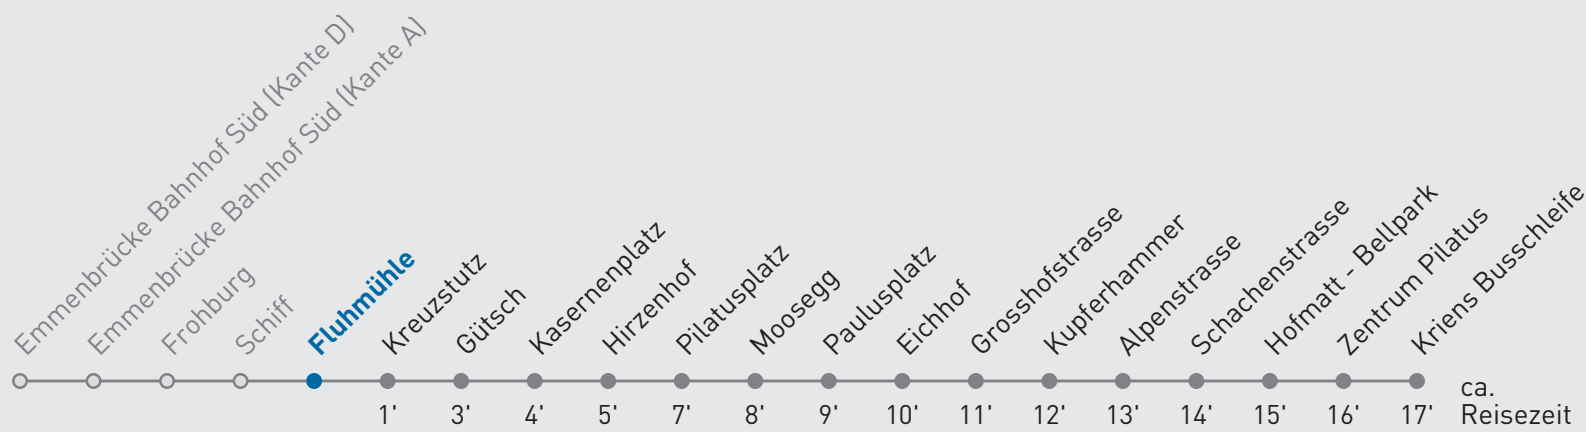

5 Kriens Busschleife

Fluhmühle

🕒	Montag-Freitag	Samstag	Sonn- und Feiertag	🕒
6	14 22 29 37 44 52 59	15 30 45		6
7	07 14 22 29 37 44 51 58	00 15 30 45		7
8	06 13 21 28 36 43 58	00 15 30 45		8
9	13 28 43 58	00 15 30 45		9
10	13 28 43 58	00 15 30 45		10
11	13 28 43 58	00 15 30 45		11
12	13 28 43 58	00 15 30 45		12
13	13 28 43 58	00 15 30 45		13
14	06 13 21 28 36 43 51 58	00 15 30 45		14
15	06 13 21 28 36 43 51 58	00 15 30 45		15
16	06 13 21 28 36 44 52 59	00 15 30 45		16
17	07 14 22 29 37 44 52 59	00 15 30 45		17
18	07 14 22 29 37 44 52 59	00 15 30 45		18
19	07 22 29 44 59	00 14 28 43 58		19