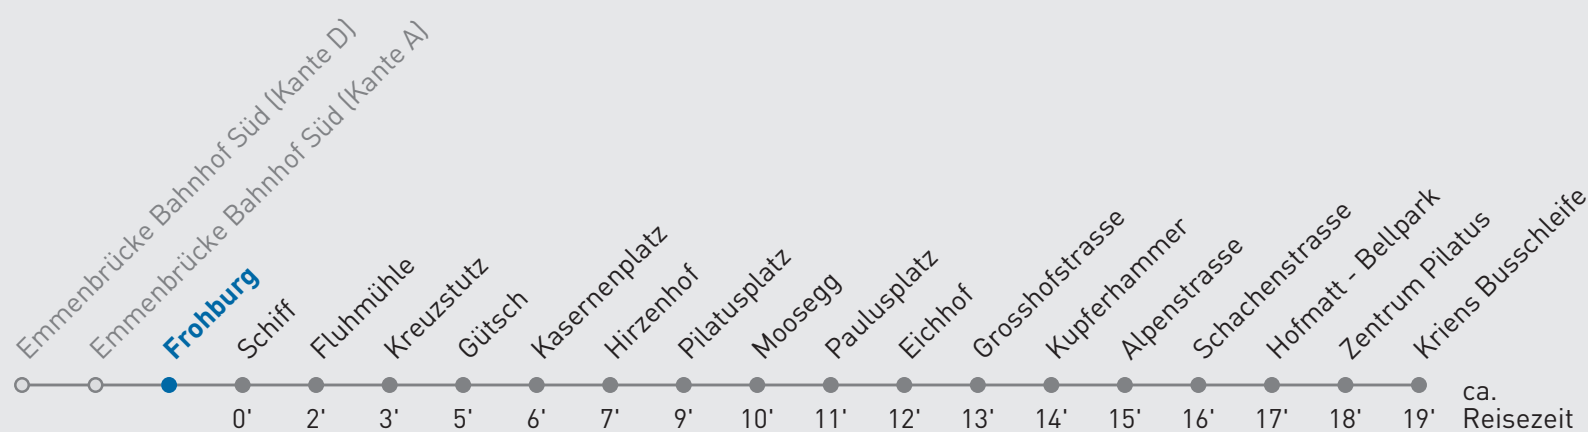

5 Kriens Busschleife

Frohburg

🕒	Montag-Freitag	Samstag	Sonn- und Feiertag	🕒
6	12 20 27 35 42 50 57	13 28 43 58		6
7	05 12 20 27 35 42 49 56	13 28 43 58		7
8	04 11 19 26 34 41 56	13 28 43 58		8
9	11 26 41 56	13 28 43 58		9
10	11 26 41 56	13 28 43 58		10
11	11 26 41 56	13 28 43 58		11
12	11 26 41 56	13 28 43 58		12
13	11 26 41 56	13 28 43 58		13
14	04 11 19 26 34 41 49 56	13 28 43 58		14
15	04 11 19 26 34 41 49 56	13 28 43 58		15
16	04 11 19 26 34 42 50 57	13 28 43 58		16
17	05 12 20 27 35 42 50 57	13 28 43 58		17
18	05 12 20 27 35 42 50 57	13 28 43 58		18
19	05 20 27 42 57	12 26 41 56		19