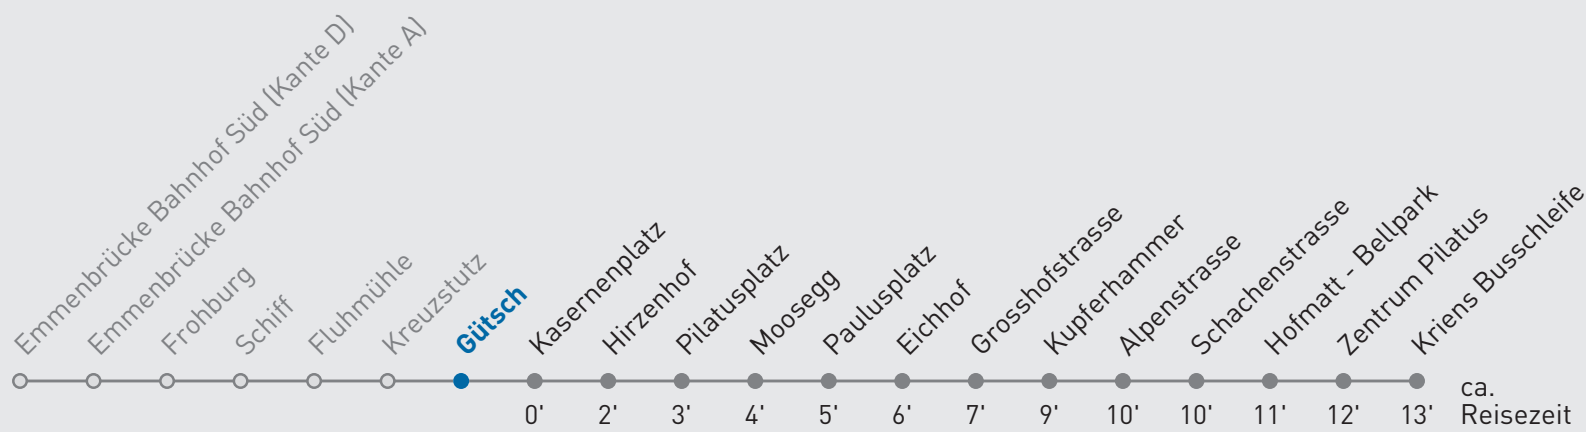

# 5 Kriens Busschleife

Gütsch

🕒	Montag-Freitag	Samstag	Sonn- und Feiertag	🕒
<b>6</b>	17 25 32 40 47 55	18 33 48		<b>6</b>
<b>7</b>	02 10 17 25 32 40 47 54	03 18 33 48		<b>7</b>
<b>8</b>	01 09 16 24 31 39 46	03 18 33 48		<b>8</b>
<b>9</b>	01 16 31 46	03 18 33 48		<b>9</b>
<b>10</b>	01 17 32 47	03 19 34 49		<b>10</b>
<b>11</b>	02 16 31 46	04 18 33 48		<b>11</b>
<b>12</b>	01 16 31 46	03 18 33 48		<b>12</b>
<b>13</b>	01 16 31 47	03 18 33 49		<b>13</b>
<b>14</b>	02 10 17 25 32 40 47 55	04 19 34 49		<b>14</b>
<b>15</b>	02 10 17 25 32 40 47 55	04 19 34 49		<b>15</b>
<b>16</b>	02 10 17 25 32 39 47 55	04 19 34 48		<b>16</b>
<b>17</b>	02 10 17 25 32 40 47 55	03 18 33 48		<b>17</b>
<b>18</b>	02 10 17 25 32 40 47 55	03 18 33 48		<b>18</b>
<b>19</b>	02 10 25 32 47	03 17 31 46		<b>19</b>
<b>20</b>	02	01		<b>20</b>