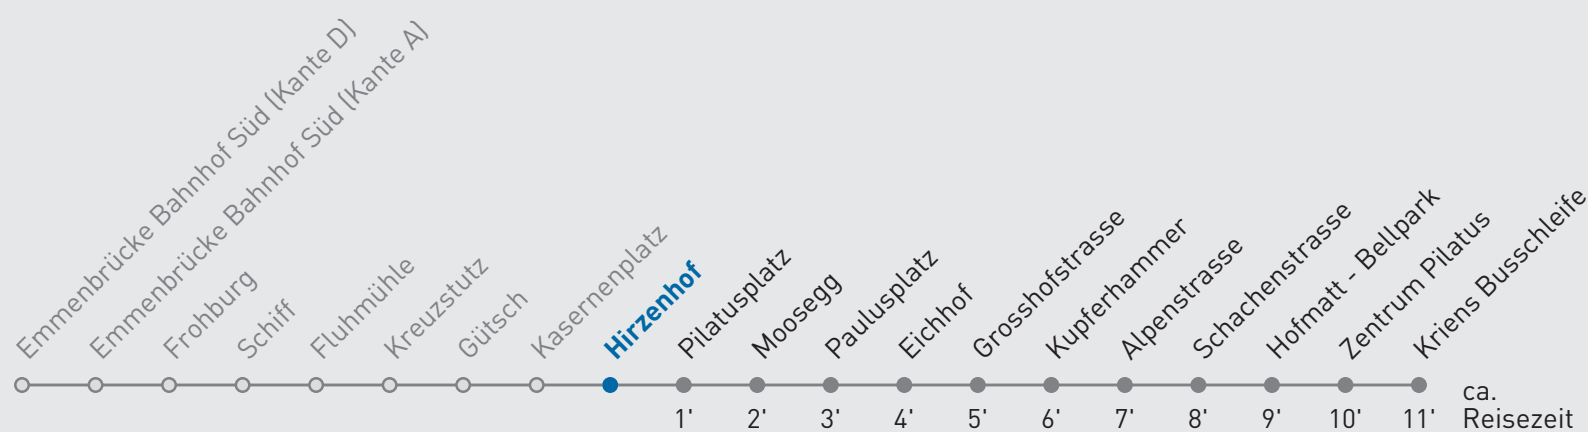

5 Kriens Busschleife

Hirzenhof

🕒	Montag-Freitag	Samstag	Sonn- und Feiertag	🕒
6	20 28 35 43 50 58	20 35 50		6
7	05 13 20 28 35 43 50 57	05 20 35 50		7
8	04 12 19 27 34 42 49	05 20 35 51		8
9	04 19 34 49	06 21 36 51		9
10	04 20 35 50	06 22 37 52		10
11	05 19 34 49	07 21 36 51		11
12	04 19 34 49	06 21 36 51		12
13	04 19 34 50	06 21 36 52		13
14	05 13 20 28 35 43 50 58	07 22 37 52		14
15	05 13 20 28 35 43 50 58	07 22 37 52		15
16	05 13 20 28 35 41 49 57	07 22 37 50		16
17	04 12 19 27 34 42 49 57	05 20 35 50		17
18	04 12 19 27 34 42 49 57	05 20 35 50		18
19	04 12 27 34 49	05 19 33 48		19
20	04	03		20