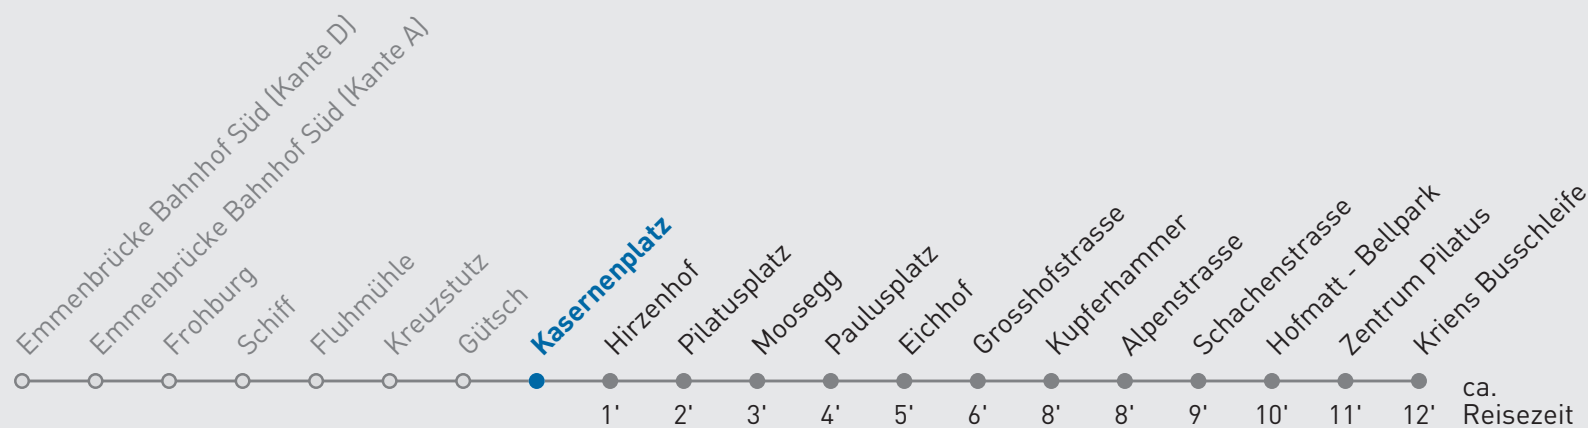

5 Kriens Busschleife

Kasernenplatz

🕒	Montag-Freitag	Samstag	Sonn- und Feiertag	🕒
6	19 27 34 42 49 57	19 34 49		6
7	04 12 19 27 34 42 49 56	04 19 34 49		7
8	03 11 18 26 33 41 48	04 19 34 50		8
9	03 18 33 48	05 20 35 50		9
10	03 18 33 48	05 20 35 50		10
11	03 18 33 48	05 20 35 50		11
12	03 18 33 48	05 20 35 50		12
13	03 18 33 48	05 20 35 50		13
14	03 11 18 26 33 41 48 56	05 20 35 50		14
15	03 11 18 26 33 41 48 56	05 20 35 50		15
16	03 11 18 26 33 40 48 56	05 20 35 49		16
17	03 11 18 26 33 41 48 56	04 19 34 49		17
18	03 11 18 26 33 41 48 56	04 19 34 49		18
19	03 11 26 33 48	04 18 32 47		19
20	03	02		20