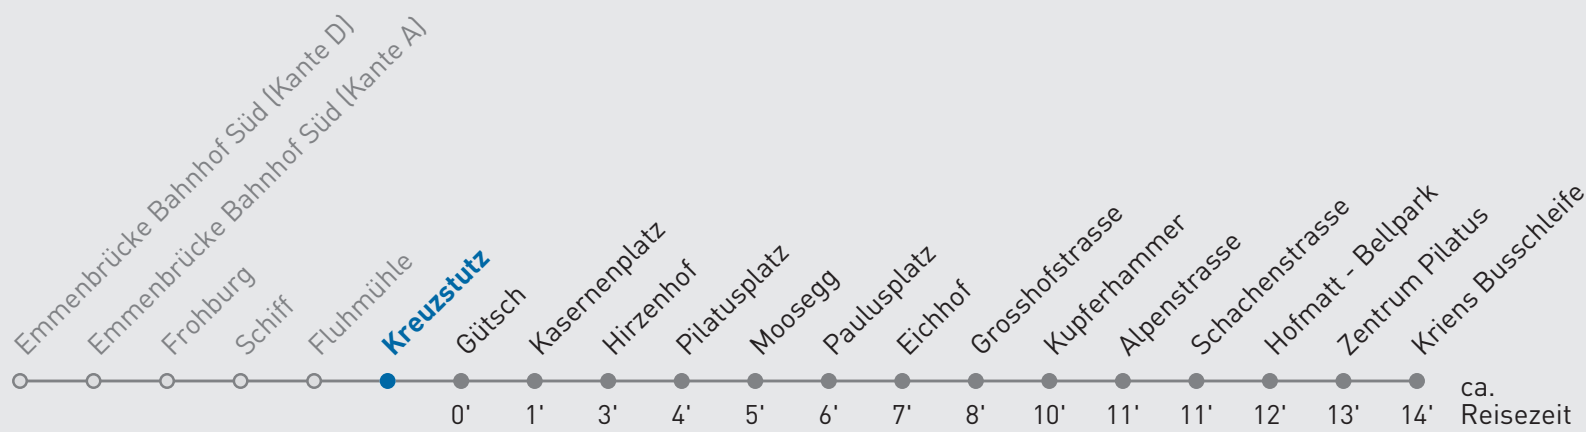

5 Kriens Busschleife

Kreuzstutz

🕒	Montag-Freitag	Samstag	Sonn- und Feiertag	🕒
6	16 24 31 39 46 54	17 32 47		6
7	01 09 16 24 31 39 46 53	02 17 32 47		7
8	00 08 15 23 30 38 45	02 17 32 47		8
9	00 15 30 45	02 17 32 47		9
10	00 16 31 46	02 18 33 48		10
11	01 15 30 45	03 17 32 47		11
12	00 15 30 45	02 17 32 47		12
13	00 15 30 46	02 17 32 48		13
14	01 09 16 24 31 39 46 54	03 18 33 48		14
15	01 09 16 24 31 39 46 54	03 18 33 48		15
16	01 09 16 24 31 38 46 54	03 18 33 47		16
17	01 09 16 24 31 39 46 54	02 17 32 47		17
18	01 09 16 24 31 39 46 54	02 17 32 47		18
19	01 09 24 31 46	02 16 30 45		19
20	01	00		20