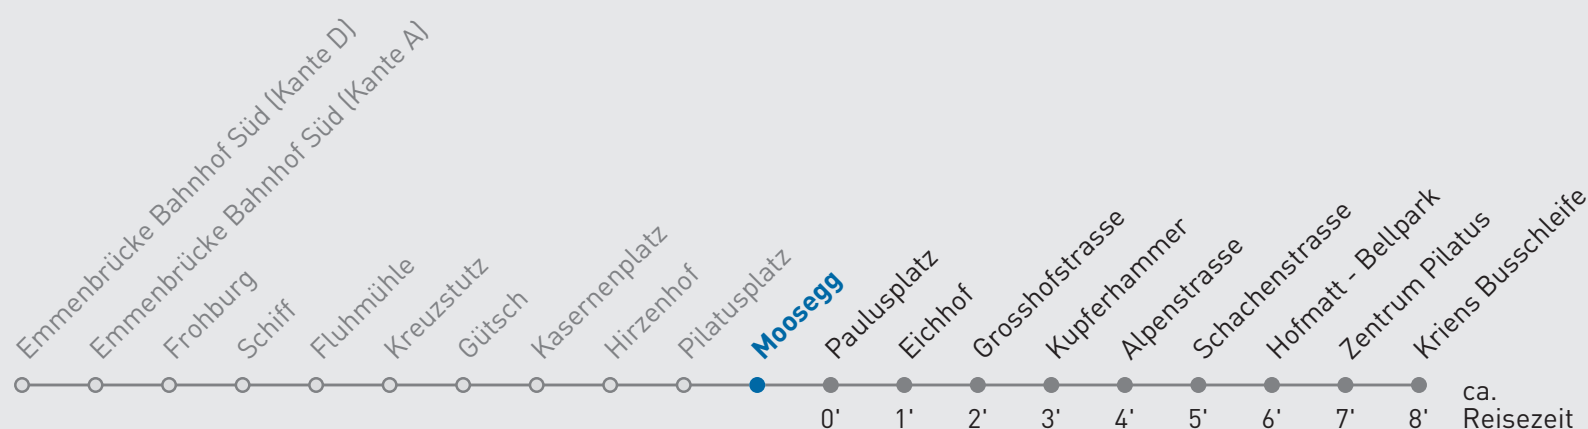

# 5 Kriens Busschleife

Mooseegg

🕒	Montag-Freitag	Samstag	Sonn- und Feiertag	🕒
<b>5</b>	53	53		<b>5</b>
<b>6</b>	01 08 17 23 31 38 46 53	07 22 37 52		<b>6</b>
<b>7</b>	01 08 16 23 31 38 46 53	07 22 37 52		<b>7</b>
<b>8</b>	00 07 15 22 30 37 45 52	07 22 37 54		<b>8</b>
<b>9</b>	07 22 37 52	09 24 39 54		<b>9</b>
<b>10</b>	07 23 38 53	09 25 40 55		<b>10</b>
<b>11</b>	08 22 37 52	10 24 39 54		<b>11</b>
<b>12</b>	07 22 37 52	09 24 39 54		<b>12</b>
<b>13</b>	07 22 37 44 53	09 24 39 55		<b>13</b>
<b>14</b>	01 08 16 23 31 38 46 53	10 25 40 55		<b>14</b>
<b>15</b>	01 08 16 23 31 38 46 53	10 25 40 55		<b>15</b>
<b>16</b>	01 08 16 23 31 38 44 52	10 25 40 52		<b>16</b>
<b>17</b>	00 07 15 22 30 37 45 52	07 22 37 52		<b>17</b>
<b>18</b>	00 07 15 22 30 37 45 52	07 22 37 52		<b>18</b>
<b>19</b>	00 07 14 29 36 51	07 21 35 50		<b>19</b>
<b>20</b>	06	05		<b>20</b>