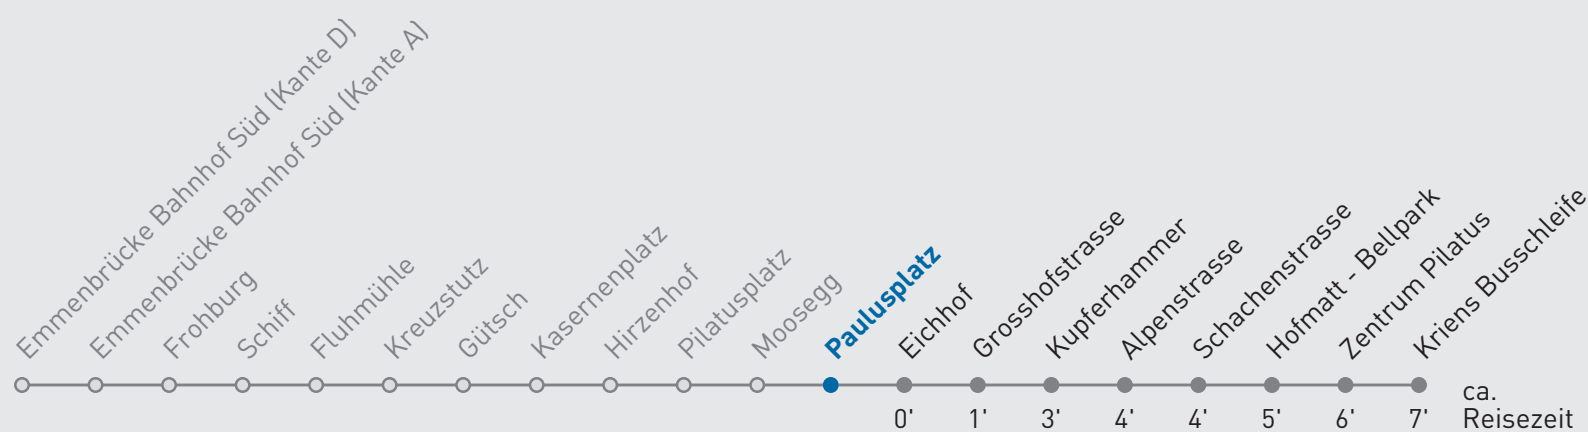

# 5 Kriens Busschleife

Paulusplatz

🕒	Montag-Freitag	Samstag	Sonn- und Feiertag	🕒
<b>5</b>	54	54		<b>5</b>
<b>6</b>	01 08 17 24 32 39 47 54	08 22 37 52		<b>6</b>
<b>7</b>	02 09 16 23 31 38 46 53	07 22 37 52		<b>7</b>
<b>8</b>	00 07 15 22 30 37 45 52	07 22 37 54		<b>8</b>
<b>9</b>	07 22 37 52	09 24 39 54		<b>9</b>
<b>10</b>	07 24 39 54	09 26 41 56		<b>10</b>
<b>11</b>	09 22 37 52	11 24 39 54		<b>11</b>
<b>12</b>	07 22 37 52	09 24 39 54		<b>12</b>
<b>13</b>	07 22 37 45 54	09 24 39 56		<b>13</b>
<b>14</b>	02 09 17 24 32 39 47 54	11 26 41 56		<b>14</b>
<b>15</b>	02 09 17 24 32 39 47 54	11 26 41 56		<b>15</b>
<b>16</b>	02 09 17 24 32 39 45 53	11 26 41 53		<b>16</b>
<b>17</b>	01 08 16 23 31 38 46 53	08 23 38 53		<b>17</b>
<b>18</b>	01 08 16 23 31 38 46 53	08 23 38 53		<b>18</b>
<b>19</b>	01 08 15 30 37 52	08 22 36 51		<b>19</b>
<b>20</b>	07	06		<b>20</b>