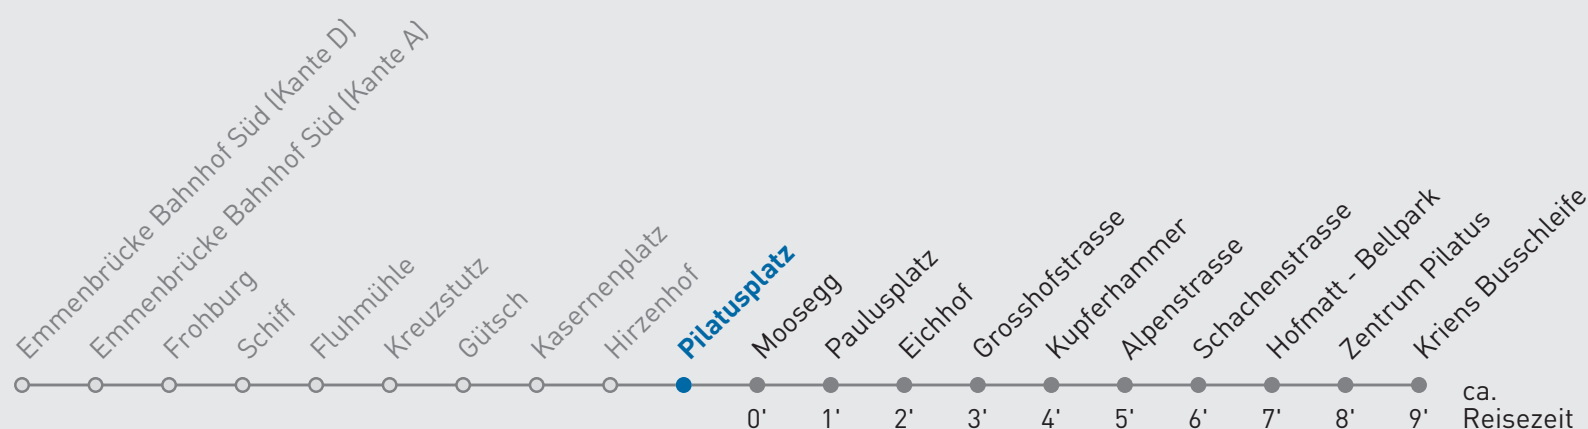

5 Kriens Busschleife

Pilatusplatz

🕒	Montag-Freitag	Samstag	Sonn- und Feiertag	🕒
5	53	53		5
6	00 07 16 22 30 37 45 52	07 21 36 51		6
7	00 07 15 22 30 37 45 52 59	06 21 36 51		7
8	06 14 21 29 36 44 51	06 21 36 53		8
9	06 21 36 51	08 23 38 53		9
10	06 22 37 52	08 24 39 54		10
11	07 21 36 51	09 23 38 53		11
12	06 21 36 51	08 23 38 53		12
13	06 21 36 43 52	08 23 38 54		13
14	00 07 15 22 30 37 45 52	09 24 39 54		14
15	00 07 15 22 30 37 45 52	09 24 39 54		15
16	00 07 15 22 30 37 43 51 59	09 24 39 51		16
17	06 14 21 29 36 44 51 59	06 21 36 51		17
18	06 14 21 29 36 44 51 59	06 21 36 51		18
19	06 13 28 35 50	06 20 34 49		19
20	05	04		20