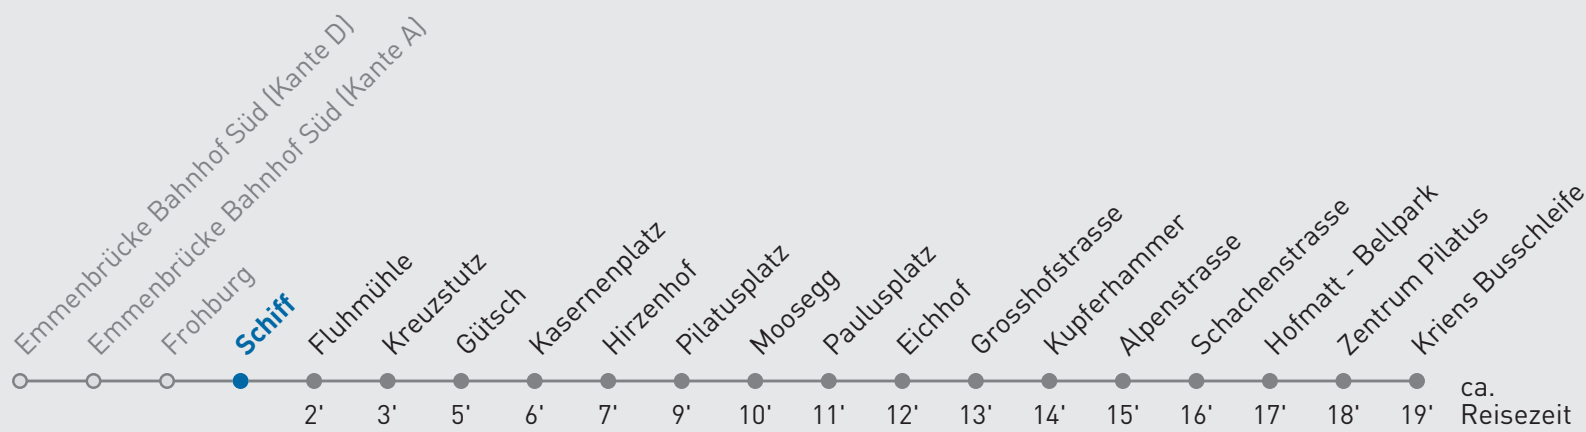

5 Kriens Busschleife

Schiff

🕒	Montag-Freitag	Samstag	Sonn- und Feiertag	🕒
6	12 20 27 35 42 50 57	13 28 43 58		6
7	05 12 20 27 35 42 49 56	13 28 43 58		7
8	04 11 19 26 34 41 56	13 28 43 58		8
9	11 26 41 56	13 28 43 58		9
10	11 26 41 56	13 28 43 58		10
11	11 26 41 56	13 28 43 58		11
12	11 26 41 56	13 28 43 58		12
13	11 26 41 56	13 28 43 58		13
14	04 11 19 26 34 41 49 56	13 28 43 58		14
15	04 11 19 26 34 41 49 56	13 28 43 58		15
16	04 11 19 26 34 42 50 57	13 28 43 58		16
17	05 12 20 27 35 42 50 57	13 28 43 58		17
18	05 12 20 27 35 42 50 57	13 28 43 58		18
19	05 20 27 42 57	12 26 41 56		19