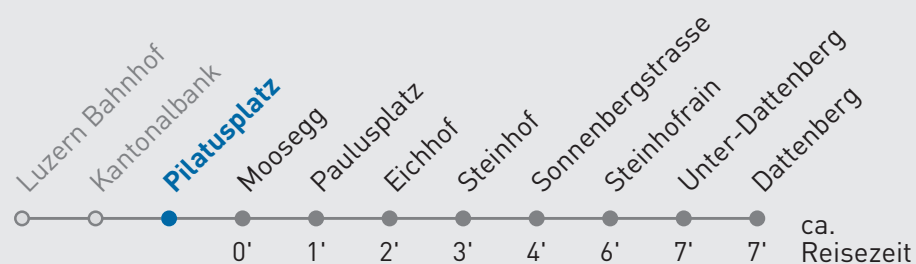

11 Kriens Dattenberg

Pilatusplatz

🕒	Montag-Freitag	Samstag	Sonn- und Feiertag	🕒
5	51			5
6	22 37 52	07 37	36	6
7	07 22 37 52	07 37	06 36	7
8	07 37	07 37	07 37	8
9	07 37	07 37	07 37	9
10	07 37	07 37	07 37	10
11	07 37	07 37	07 37	11
12	07 37	07 37	07 37	12
13	07 38	08 38	07 37	13
14	08 38	08 38	07 37	14
15	08 38	08 38	07 37	15
16	08 23 38 53	08 37	07 37	16
17	08 23 38 53	07 37	07 37	17
18	08 23 38 53	07 37	07 37	18
19	07 37	07 37	07 37	19

Ab 20.00 Uhr ab Pilatusplatz Kante C mit Linie 10 via Obergütsch nach Dattenberg (ohne Bedienung Moosegg, Paulusplatz, Eichhof, Steinhof und Sonnenbergstrasse)