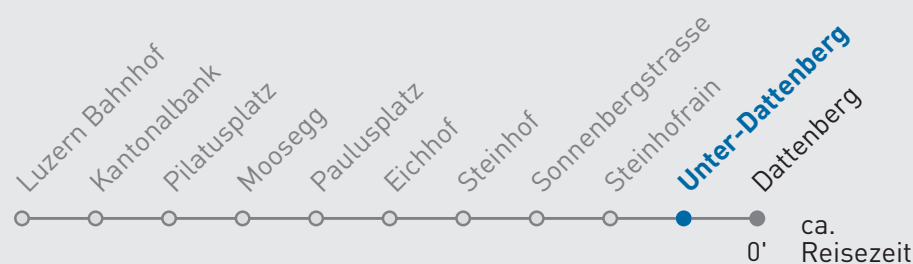

11 Kriens Dattenberg

Unter-Dattenberg

🕒	Montag-Freitag	Samstag	Sonn- und Feiertag	🕒
5	30 57	45		5
6	14 29 44 59	14 44	42	6
7	14 29 44 59	14 44	12 42	7
8	14 44	14 44	14 44	8
9	14 44	14 44	14 44	9
10	14 44	14 44	14 44	10
11	14 44	14 44	14 44	11
12	14 44	14 44	14 44	12
13	14 45	15 45	14 44	13
14	15 45	15 45	14 44	14
15	15 45	15 45	14 44	15
16	15 30 45	15 44	14 44	16
17	00 15 30 45	14 44	14 44	17
18	00 15 30 45	14 44	14 44	18
19	00 14 44	14 44	14 44	19
20	18 _A 48 _A	18 _A 48 _A	18 48	20
21	18 _A 48 _A	18 _A 48 _A	18 48	21
22	18 _A 48 _A	18 _A 48 _A	18 48	22
23	18 _A 48 _A	18 _A 48 _A	18 48	23
0	18 _A 51 _A	18 _A 51 _A	18 51	0

A Ab 20.00 Uhr mit Linie 10 nach Dattenberg