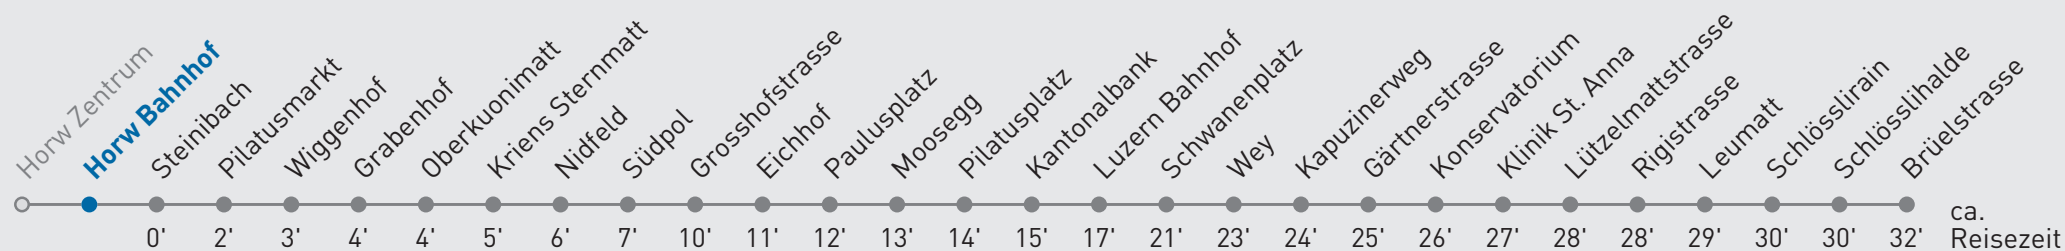

14 Luzern Brüelstrasse

Horw Bahnhof

🕒	Montag-Freitag	Samstag	Sonn- und Feiertag	🕒
5	01 16 31 49	16 31 57		5
6	09 19 29 39 49 57	12 27 42 57		6
7	07 17 27 37 47 57	12 27 42 57	12 42	7
8	12 27 42 57	12 27 42 57	12 42	8
9	12 27 42 57	12 27 42 57	12 42	9
10	12 27 42 57	12 27 42 57	12 42	10
11	12 27 40 55	12 27 42 57	12 42	11
12	10 25 40 55	12 27 42 57	12 42	12
13	10 25 40 55	10 25 40 55	12 42	13
14	10 25 40 55	10 25 40 55	12 42	14
15	05 15 25 35 45 55	10 25 40 55	12 42	15
16	05 15 25 34 44 54	10 25 42 57	12 42	16
17	04 14 24 34 44 54	12 27 42 57	12 42	17
18	04 14 24 39 54	12 27 42 57	12 42	18
19	10 25 40 55	12 27 42 57	12 42	19
20	12 27 42 57	12 42	12 42	20
21	12 27 42 57	12 42	12 42	21
22	12 42	12 42	12 42	22
23	12 42	12 42	12 42	23
0	15	15	15	0