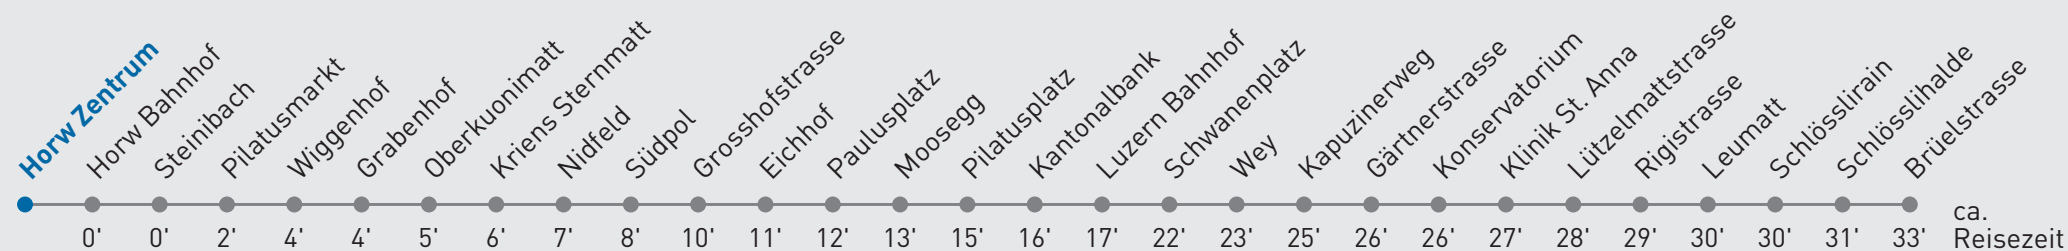

14 Luzern Brüelstrasse

Horw Zentrum

🕒	Montag-Freitag	Samstag	Sonn- und Feiertag	🕒
5	01 16 31 49	16 31 57		5
6	09 19 29 39 49 57	12 27 42 57		6
7	07 17 27 37 47 57	12 27 42 57	12 42	7
8	12 27 42 57	12 27 42 57	12 42	8
9	12 27 42 57	12 27 42 57	12 42	9
10	12 27 42 57	12 27 42 57	12 42	10
11	12 27 40 55	12 27 42 57	12 42	11
12	10 25 40 55	12 27 42 57	12 42	12
13	10 25 40 55	10 25 40 55	12 42	13
14	10 25 40 55	10 25 40 55	12 42	14
15	05 15 25 35 45 55	10 25 40 55	12 42	15
16	05 15 25 34 44 54	10 25 42 57	12 42	16
17	04 14 24 34 44 54	12 27 42 57	12 42	17
18	04 14 24 39 54	12 27 42 57	12 42	18
19	10 25 40 55	12 27 42 57	12 42	19
20	12 27 42 57	12 42	12 42	20
21	12 27 42 57	12 42	12 42	21
22	12 42	12 42	12 42	22
23	12 42	12 42	12 42	23
0	15	15	15	0