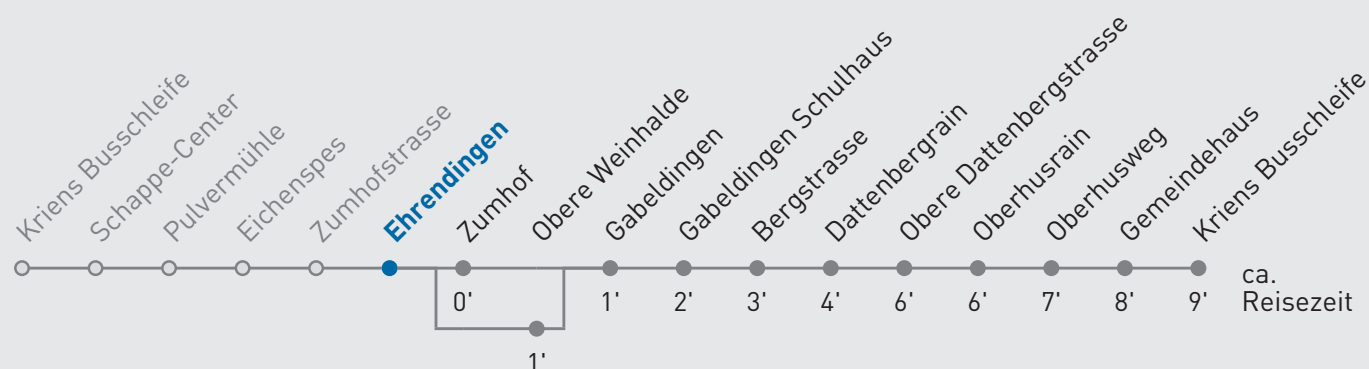

15 Gabeldingen — Kriens Busschleife

Ehrendingen

🕒	Montag-Freitag	Samstag	Sonn- und Feiertag	🕒
6	02 17 _A 32 47 _A			6
7	02 17 _A 32 47 _A	02 32 _A	02 32 _A	7
8	02 18 _A 33	02 32 _A	02 32 _A	8
9	03 _A 33	02 32 _A	02 32 _A	9
10	03 _A 33	02 32 _A	02 32 _A	10
11	03 _A 33	02 32 _A	02 32 _A	11
12	03 _A 33	02 32 _A	02 32 _A	12
13	03 _A 33	02 33 _A	02 32 _A	13
14	03 _A 33	03 33 _A	02 32 _A	14
15	03 _A 18 33 _A 48	03 33 _A	02 32 _A	15
16	03 _A 18 33 _A 49	03 33 _A	02 32 _A	16
17	04 _A 19 34 _A 49	03 32 _A	02 32 _A	17
18	04 _A 19 34 _A 49	02 32 _A	02 32 _A	18
19	04 _A 33	02 32 _A	02 32 _A	19

A bedient Obere Weinhalde

Ab 20.00 Uhr bedient Sie der Telebus Kriens (Telefon 079 642 49 49)