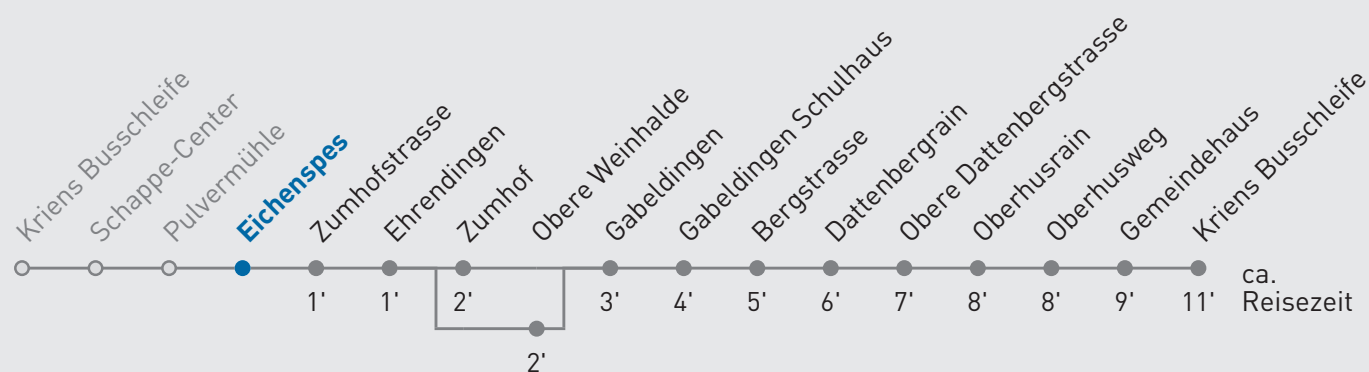

# 15 Gabeldingen — Kriens Busschleife

Eichenspes

🕒	Montag-Freitag	Samstag	Sonn- und Feiertag	🕒
<b>6</b>	01 16 <sub>A</sub> 31 46 <sub>A</sub>			<b>6</b>
<b>7</b>	01 16 <sub>A</sub> 31 46 <sub>A</sub>	01 31 <sub>A</sub>	01 31 <sub>A</sub>	<b>7</b>
<b>8</b>	01 16 <sub>A</sub> 31	01 31 <sub>A</sub>	01 31 <sub>A</sub>	<b>8</b>
<b>9</b>	01 <sub>A</sub> 31	01 31 <sub>A</sub>	01 31 <sub>A</sub>	<b>9</b>
<b>10</b>	01 <sub>A</sub> 31	01 31 <sub>A</sub>	01 31 <sub>A</sub>	<b>10</b>
<b>11</b>	01 <sub>A</sub> 31	01 31 <sub>A</sub>	01 31 <sub>A</sub>	<b>11</b>
<b>12</b>	01 <sub>A</sub> 31	01 31 <sub>A</sub>	01 31 <sub>A</sub>	<b>12</b>
<b>13</b>	01 <sub>A</sub> 31	01 31 <sub>A</sub>	01 31 <sub>A</sub>	<b>13</b>
<b>14</b>	01 <sub>A</sub> 31	01 31 <sub>A</sub>	01 31 <sub>A</sub>	<b>14</b>
<b>15</b>	01 <sub>A</sub> 16 31 <sub>A</sub> 46	01 31 <sub>A</sub>	01 31 <sub>A</sub>	<b>15</b>
<b>16</b>	01 <sub>A</sub> 16 31 <sub>A</sub> 47	01 31 <sub>A</sub>	01 31 <sub>A</sub>	<b>16</b>
<b>17</b>	02 <sub>A</sub> 17 32 <sub>A</sub> 47	01 31 <sub>A</sub>	01 31 <sub>A</sub>	<b>17</b>
<b>18</b>	02 <sub>A</sub> 17 32 <sub>A</sub> 47	01 31 <sub>A</sub>	01 31 <sub>A</sub>	<b>18</b>
<b>19</b>	02 <sub>A</sub> 31	01 31 <sub>A</sub>	01 31 <sub>A</sub>	<b>19</b>

A bedient Obere Weinhalde

Ab 20.00 Uhr bedient Sie der Telebus Kriens (Telefon 079 642 49 49)