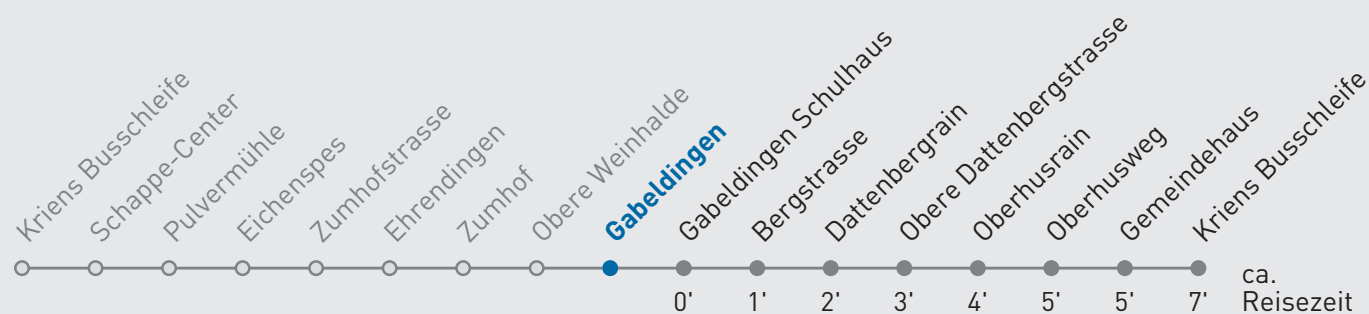

15 Kriens Busschleife

Gabeldingen

🕒	Montag-Freitag	Samstag	Sonn- und Feiertag	🕒
6	05 20 35 50			6
7	05 20 35 50	05 35	05 35	7
8	05 20 35	05 35	05 35	8
9	05 35	05 35	05 35	9
10	05 35	05 35	05 35	10
11	05 35	05 35	05 35	11
12	05 35	05 35	05 35	12
13	05 35	05 35	05 35	13
14	05 35	05 35	05 35	14
15	05 20 35 50	05 35	05 35	15
16	05 20 35 51	05 35	05 35	16
17	06 21 36 51	05 35	05 35	17
18	06 21 36 51	05 35	05 35	18
19	06 35	05 35	05 35	19

Ab 20.00 Uhr bedient Sie der Telebus Kriens (Telefon 079 642 49 49)