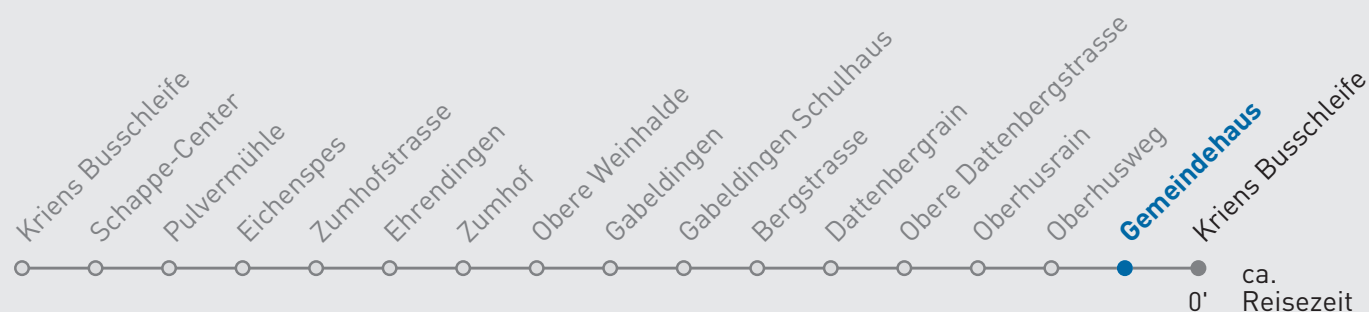

# 15 Kriens Busschleife

Gemeindehaus

🕒	Montag-Freitag	Samstag	Sonn- und Feiertag	🕒
<b>6</b>	11 26 41 56			<b>6</b>
<b>7</b>	11 26 41 56	11 41	11 41	<b>7</b>
<b>8</b>	11 26 41	11 41	11 41	<b>8</b>
<b>9</b>	11 41	11 41	11 41	<b>9</b>
<b>10</b>	11 41	11 41	11 41	<b>10</b>
<b>11</b>	11 41	11 41	11 41	<b>11</b>
<b>12</b>	12 42	11 41	11 41	<b>12</b>
<b>13</b>	12 42	11 41	11 41	<b>13</b>
<b>14</b>	12 42	11 41	11 41	<b>14</b>
<b>15</b>	12 27 42 57	11 41	11 41	<b>15</b>
<b>16</b>	12 27 42 57	11 41	11 41	<b>16</b>
<b>17</b>	12 27 42 57	11 41	11 41	<b>17</b>
<b>18</b>	12 27 42 57	11 41	11 41	<b>18</b>
<b>19</b>	12 41	11 41	11 41	<b>19</b>

Ab 20.00 Uhr bedient Sie der Telebus Kriens (Telefon 079 642 49 49)