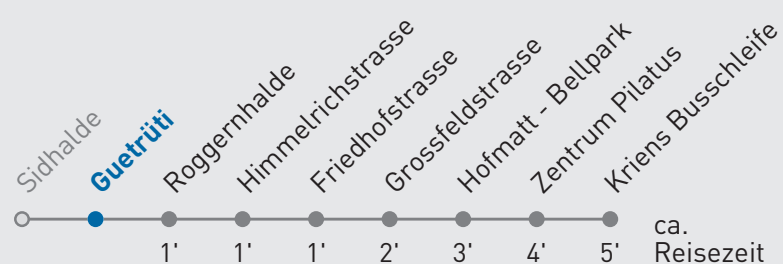

# 15 Kriens Busschleife

Guetrüti

🕒	Montag-Freitag	Samstag	Sonn- und Feiertag	🕒
<b>6</b>	06 36			<b>6</b>
<b>7</b>	06 36	51	51	<b>7</b>
<b>8</b>	06 51	51	51	<b>8</b>
<b>9</b>	51	51	51	<b>9</b>
<b>10</b>	51	51	51	<b>10</b>
<b>11</b>	51	51	51	<b>11</b>
<b>12</b>	51	51	51	<b>12</b>
<b>13</b>	51	51	51	<b>13</b>
<b>14</b>	51	51	51	<b>14</b>
<b>15</b>	21 51	51	51	<b>15</b>
<b>16</b>	21 51	51	51	<b>16</b>
<b>17</b>	21 51	51	51	<b>17</b>
<b>18</b>	21 51	51	51	<b>18</b>
<b>19</b>	51	51	51	<b>19</b>

Ab 20.00 Uhr bedient Sie der Telebus Kriens (Telefon 079 642 49 49)