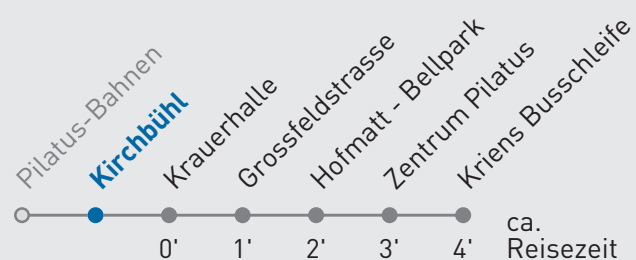

# 15 Kriens Busschleife

Kirchbühl

🕒	Montag-Freitag	Samstag	Sonn- und Feiertag	🕒
<b>6</b>	22 52			<b>6</b>
<b>7</b>	22 52	22	22	<b>7</b>
<b>8</b>	22	22	22	<b>8</b>
<b>9</b>	22	22	22	<b>9</b>
<b>10</b>	22	22	22	<b>10</b>
<b>11</b>	22	22	22	<b>11</b>
<b>12</b>	22	22	22	<b>12</b>
<b>13</b>	22	22	22	<b>13</b>
<b>14</b>	22	22	22	<b>14</b>
<b>15</b>	07 37	22	22	<b>15</b>
<b>16</b>	07 37	22	22	<b>16</b>
<b>17</b>	07 37	22	22	<b>17</b>
<b>18</b>	07 37	22	22	<b>18</b>
<b>19</b>	22	22	22	<b>19</b>

Ab 20.00 Uhr bedient Sie der Telebus Kriens (Telefon 079 642 49 49)