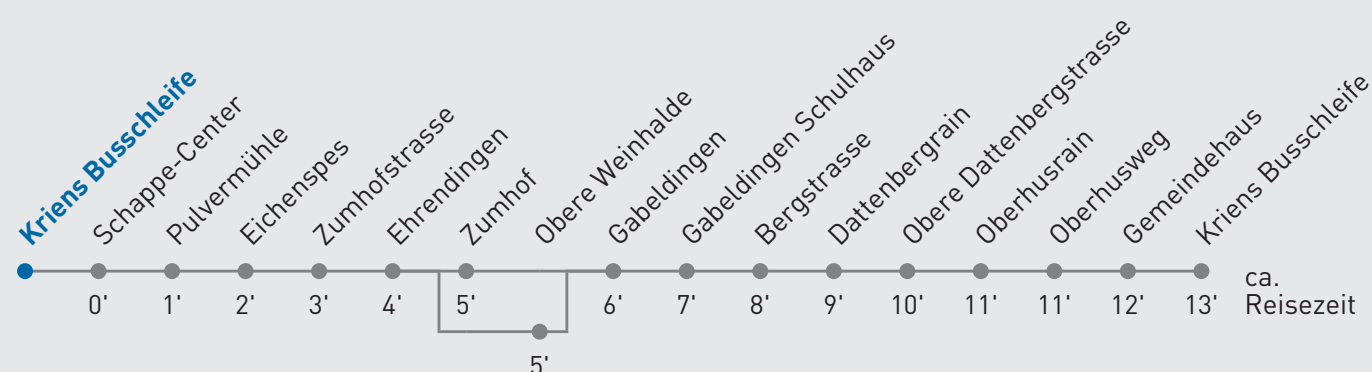

15 Gabeldingen — Kriens Busschleife

Kriens Busschleife

🕒	Montag-Freitag	Samstag	Sonn- und Feiertag	🕒
5	59			5
6	14 _A 29 44 _A 59	59	59	6
7	14 _A 29 44 _A 59	29 _A 59	29 _A 59	7
8	14 _A 29 59 _A	29 _A 59	29 _A 59	8
9	29 59 _A	29 _A 59	29 _A 59	9
10	29 59 _A	29 _A 59	29 _A 59	10
11	29 59 _A	29 _A 59	29 _A 59	11
12	29 59 _A	29 _A 59	29 _A 59	12
13	29 59 _A	29 _A 59	29 _A 59	13
14	29 59 _A	29 _A 59	29 _A 59	14
15	14 29 _A 44 59 _A	29 _A 59	29 _A 59	15
16	14 29 _A 44 59 _A	29 _A 59	29 _A 59	16
17	14 29 _A 44 59 _A	29 _A 59	29 _A 59	17
18	14 29 _A 44 59 _A	29 _A 59	29 _A 59	18
19	29	29 _A	29 _A	19

A bedient Obere Weinhalde

Ab 20.00 Uhr bedient Sie der Telebus Kriens (Telefon 079 642 49 49)