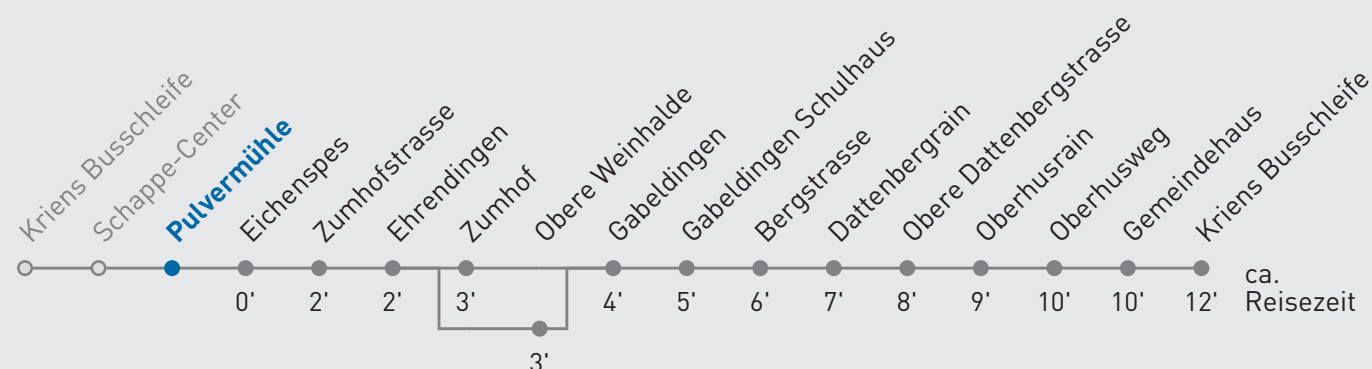

15 Gabeldingen — Kriens Busschleife

Pulvermühle

🕒	Montag-Freitag	Samstag	Sonn- und Feiertag	🕒
6	00 15 _A 30 45 _A			6
7	00 15 _A 30 45 _A	00 30 _A	00 30 _A	7
8	00 15 _A 30	00 30 _A	00 30 _A	8
9	00 _A 30	00 30 _A	00 30 _A	9
10	00 _A 30	00 30 _A	00 30 _A	10
11	00 _A 30	00 30 _A	00 30 _A	11
12	00 _A 30	00 30 _A	00 30 _A	12
13	00 _A 30	00 30 _A	00 30 _A	13
14	00 _A 30	00 30 _A	00 30 _A	14
15	00 _A 15 30 _A 45	00 30 _A	00 30 _A	15
16	00 _A 15 30 _A 45	00 30 _A	00 30 _A	16
17	00 _A 15 30 _A 45	00 30 _A	00 30 _A	17
18	00 _A 15 30 _A 45	00 30 _A	00 30 _A	18
19	00 _A 30	00 30 _A	00 30 _A	19

A bedient Obere Weinhalde

Ab 20.00 Uhr bedient Sie der Telebus Kriens (Telefon 079 642 49 49)