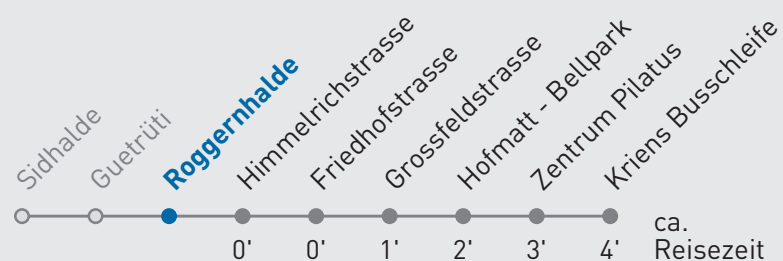

15 Kriens Busschleife

Roggernhalde

🕒	Montag-Freitag	Samstag	Sonn- und Feiertag	🕒
6	07 37			6
7	07 37	52	52	7
8	07 52	52	52	8
9	52	52	52	9
10	52	52	52	10
11	52	52	52	11
12	52	52	52	12
13	52	52	52	13
14	52	52	52	14
15	22 52	52	52	15
16	22 52	52	52	16
17	22 52	52	52	17
18	22 52	52	52	18
19	52	52	52	19

Ab 20.00 Uhr bedient Sie der Telebus Kriens (Telefon 079 642 49 49)