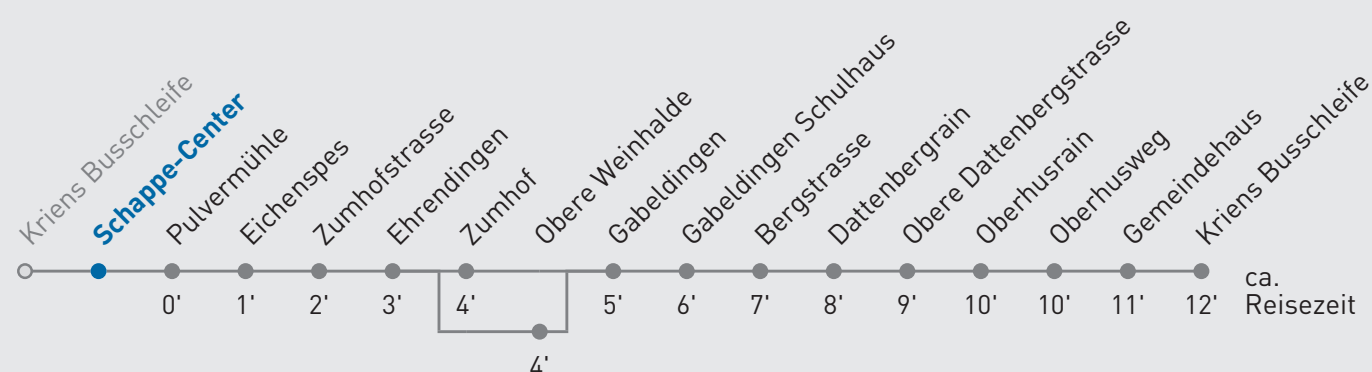

15 Gabeldingen — Kriens Busschleife

Schappe-Center

🕒	Montag-Freitag	Samstag	Sonn- und Feiertag	🕒
5	59			5
6	14 _A 29 44 _A 59	59	59	6
7	14 _A 29 44 _A 59	29 _A 59	29 _A 59	7
8	14 _A 29 59 _A	29 _A 59	29 _A 59	8
9	29 59 _A	29 _A 59	29 _A 59	9
10	29 59 _A	29 _A 59	29 _A 59	10
11	29	29 _A 59	29 _A 59	11
12	00 _A 30	29 _A 59	29 _A 59	12
13	00 _A 30	29 _A 59	29 _A 59	13
14	00 _A 30	29 _A 59	29 _A 59	14
15	00 _A 15 30 _A 45	29 _A 59	29 _A 59	15
16	00 _A 15 30 _A 45	29 _A 59	29 _A 59	16
17	00 _A 15 30 _A 45	29 _A 59	29 _A 59	17
18	00 _A 15 30 _A 45	29 _A 59	29 _A 59	18
19	00 _A 29	29 _A	29 _A	19

A bedient Obere Weinhalde

Ab 20.00 Uhr bedient Sie der Telebus Kriens (Telefon 079 642 49 49)