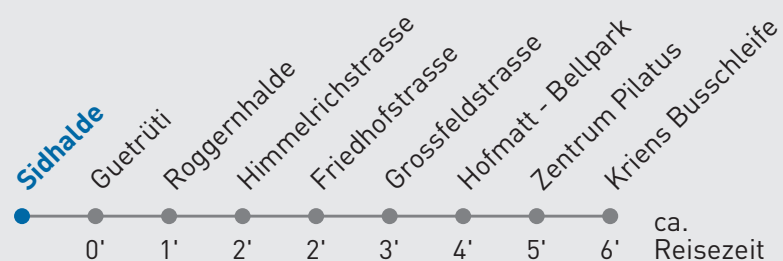

15 Kriens Busschleife

Sidhalde

🕒	Montag-Freitag	Samstag	Sonn- und Feiertag	🕒
6	06 36			6
7	06 36	51	51	7
8	06 51	51	51	8
9	51	51	51	9
10	51	51	51	10
11	51	51	51	11
12	51	51	51	12
13	51	51	51	13
14	51	51	51	14
15	21 51	51	51	15
16	21 51	51	51	16
17	21 51	51	51	17
18	21 51	51	51	18
19	51	51	51	19

Ab 20.00 Uhr bedient Sie der Telebus Kriens (Telefon 079 642 49 49)