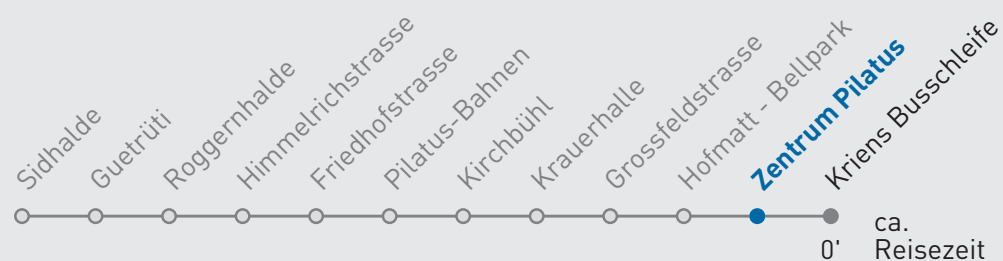

15 Kriens Busschleife

Zentrum Pilatus

🕒	Montag-Freitag	Samstag	Sonn- und Feiertag	🕒
6	11 25 41 55			6
7	11 25 41 55	25 56	25 56	7
8	11 25 56	25 56	25 56	8
9	25 56	25 56	25 56	9
10	25 56	25 56	25 56	10
11	25 56	25 56	25 56	11
12	25 56	25 56	25 56	12
13	25 56	25 56	25 56	13
14	25 56	25 56	25 56	14
15	10 26 40 56	25 56	25 56	15
16	10 26 40 56	25 56	25 56	16
17	10 26 40 56	25 56	25 56	17
18	10 26 40 56	25 56	25 56	18
19	25 56	25 56	25 56	19

Ab 20.00 Uhr bedient Sie der Telebus Kriens (Telefon 079 642 49 49)