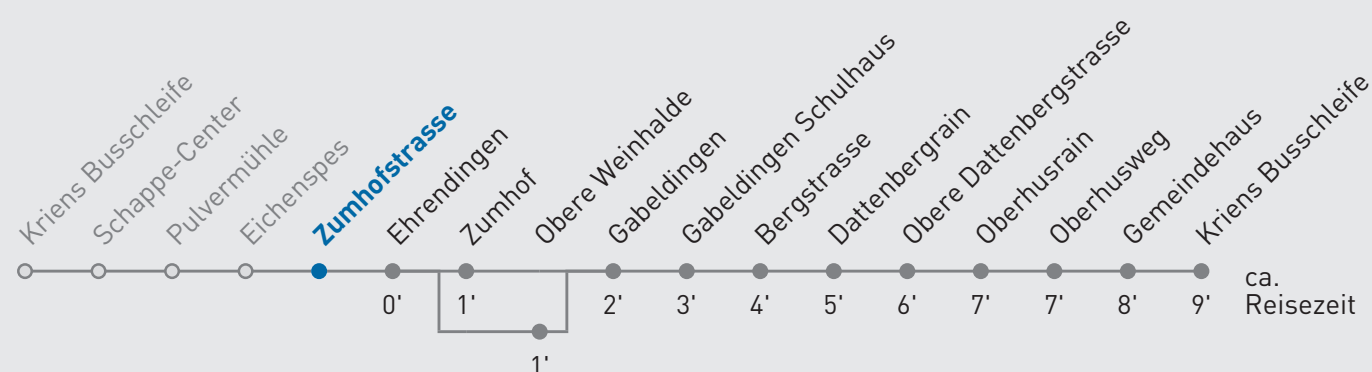

15 Gabeldingen — Kriens Busschleife

Zumhofstrasse

🕒	Montag-Freitag	Samstag	Sonn- und Feiertag	🕒
6	02 17 _A 32 47 _A			6
7	02 17 _A 32 47 _A	02 32 _A	02 32 _A	7
8	02 18 _A 33	02 32 _A	02 32 _A	8
9	03 _A 33	02 32 _A	02 32 _A	9
10	03 _A 33	02 32 _A	02 32 _A	10
11	03 _A 33	02 32 _A	02 32 _A	11
12	03 _A 33	02 32 _A	02 32 _A	12
13	03 _A 33	02 33 _A	02 32 _A	13
14	03 _A 33	03 33 _A	02 32 _A	14
15	03 _A 18 33 _A 48	03 33 _A	02 32 _A	15
16	03 _A 18 33 _A 48	03 33 _A	02 32 _A	16
17	03 _A 18 33 _A 48	03 32 _A	02 32 _A	17
18	03 _A 18 33 _A 48	02 32 _A	02 32 _A	18
19	03 _A 33	02 32 _A	02 32 _A	19

A bedient Obere Weinhalde

Ab 20.00 Uhr bedient Sie der Telebus Kriens (Telefon 079 642 49 49)